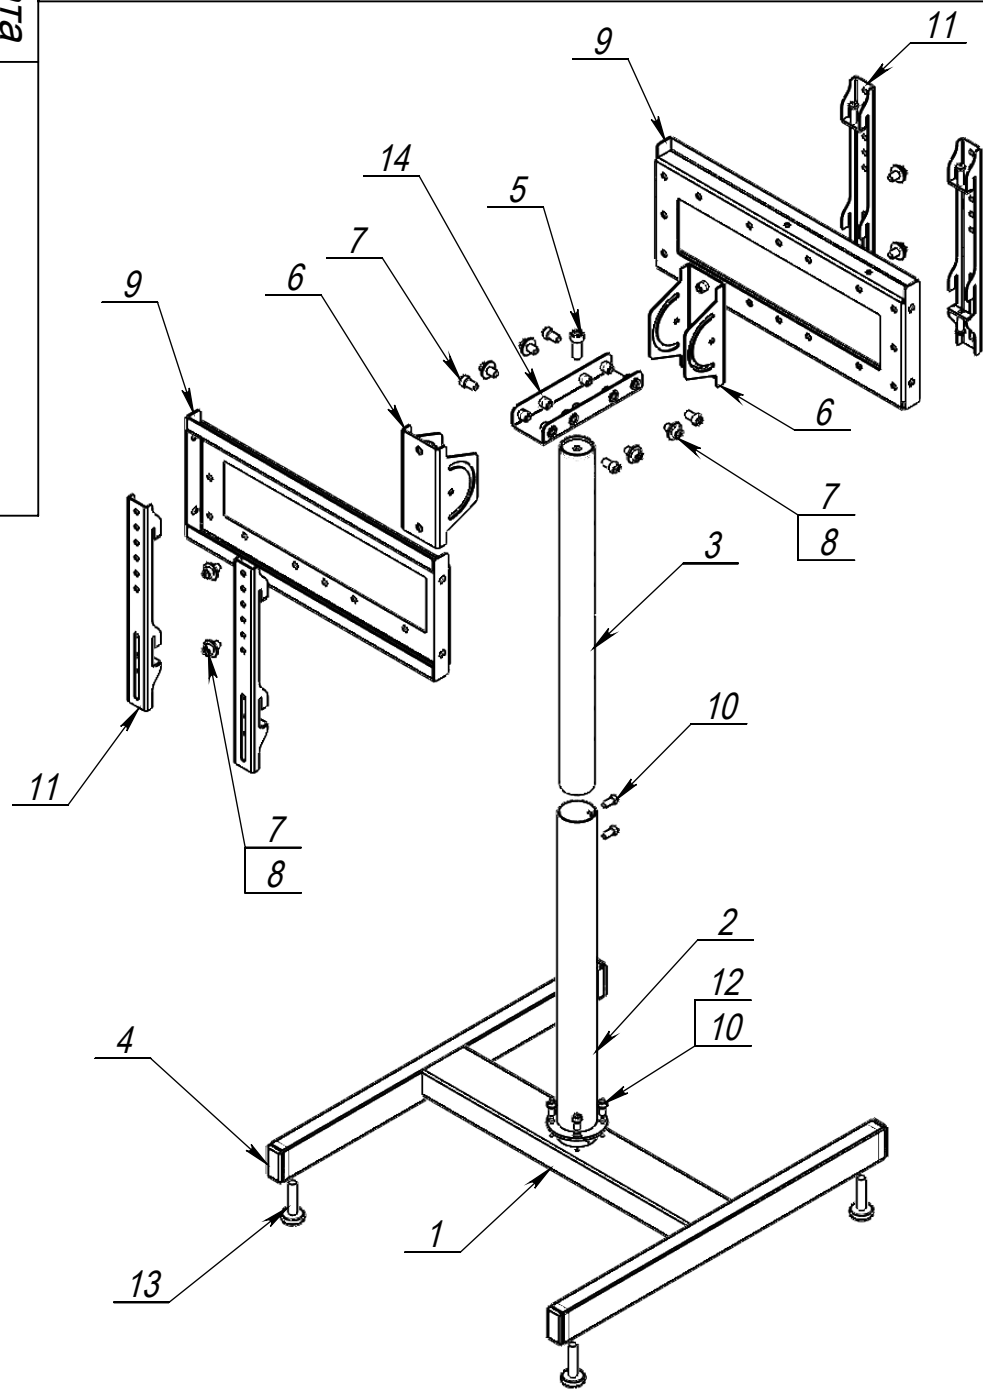

Техно Президиум СБ

Дата	
Заказ	
Кол-во	6
Цвет	Черная шагрень
Разраб	

ПОЗ	Наименование	Прим.	Верхнее положение /К-ВО
1	14475-Опора-10 СБ		1
2	14475-Труба нар Ф51х1.5 СБ		1
3	14475-Труба внутр Ф45х1.5 СБ		1
4	Заглушка-50х25		4
5	Винт вн шестигр М10 х 30 DIN 912		1
6	Бабочка 10 СБ	Стандар ТН	2
7	Винт вн шестигр М8 х 16 DIN 912		12
8	Шайба увеличенная 8 DIN 9021		8
9	Голова_Ст_460	Стандар тная	2
10	Винт вн шестигр М6 х 16 DIN 912		6
11	Пэшка 330_Ст СБ	Стандар тная	4
12	Шайба 6 DIN 126		4
13	Опора 10х50		4
14	Улитка дв-20 СБ		1