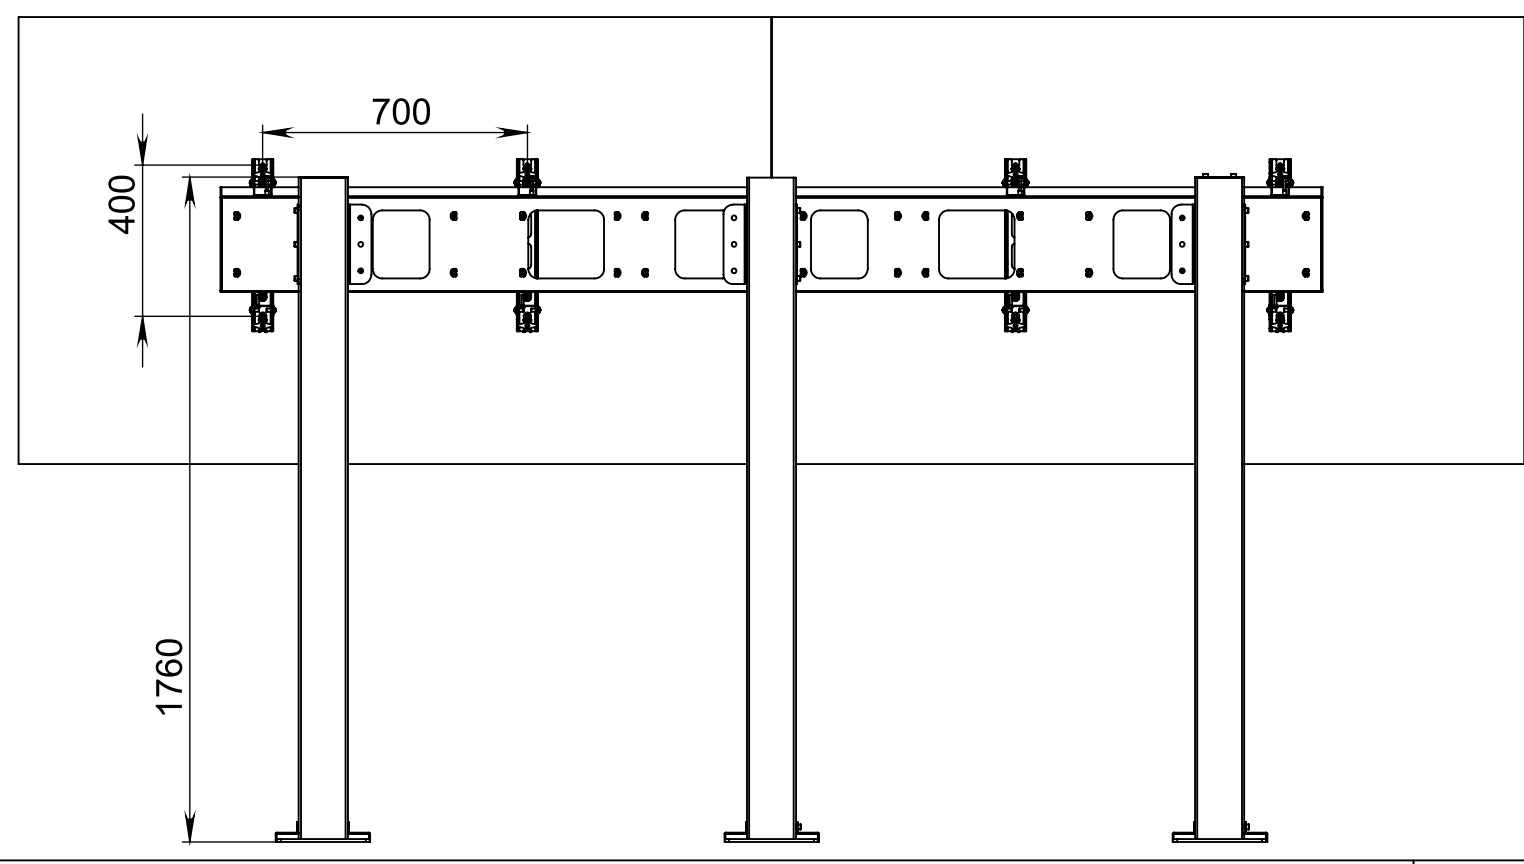

Инв. № подл. Подп. и дата Подп. и дата Взам. инв. № Инв. № дубл. Подп. и дата Справ. № ОШИБКА! Перв\_Примен

Изм.	Лист	№ докум.	Подп.	Дата
	Кузнец			
	Пров.			
	Т. контр.			
	Н. контр.			
	Утв.			

**Стойка напольно-настенная для двух мониторов 86 дюймов**

Материал  
Цвет

Лит.	Масса	Масштаб
		1:20
Лист 1	Листов 1	
Кол-во:	1	