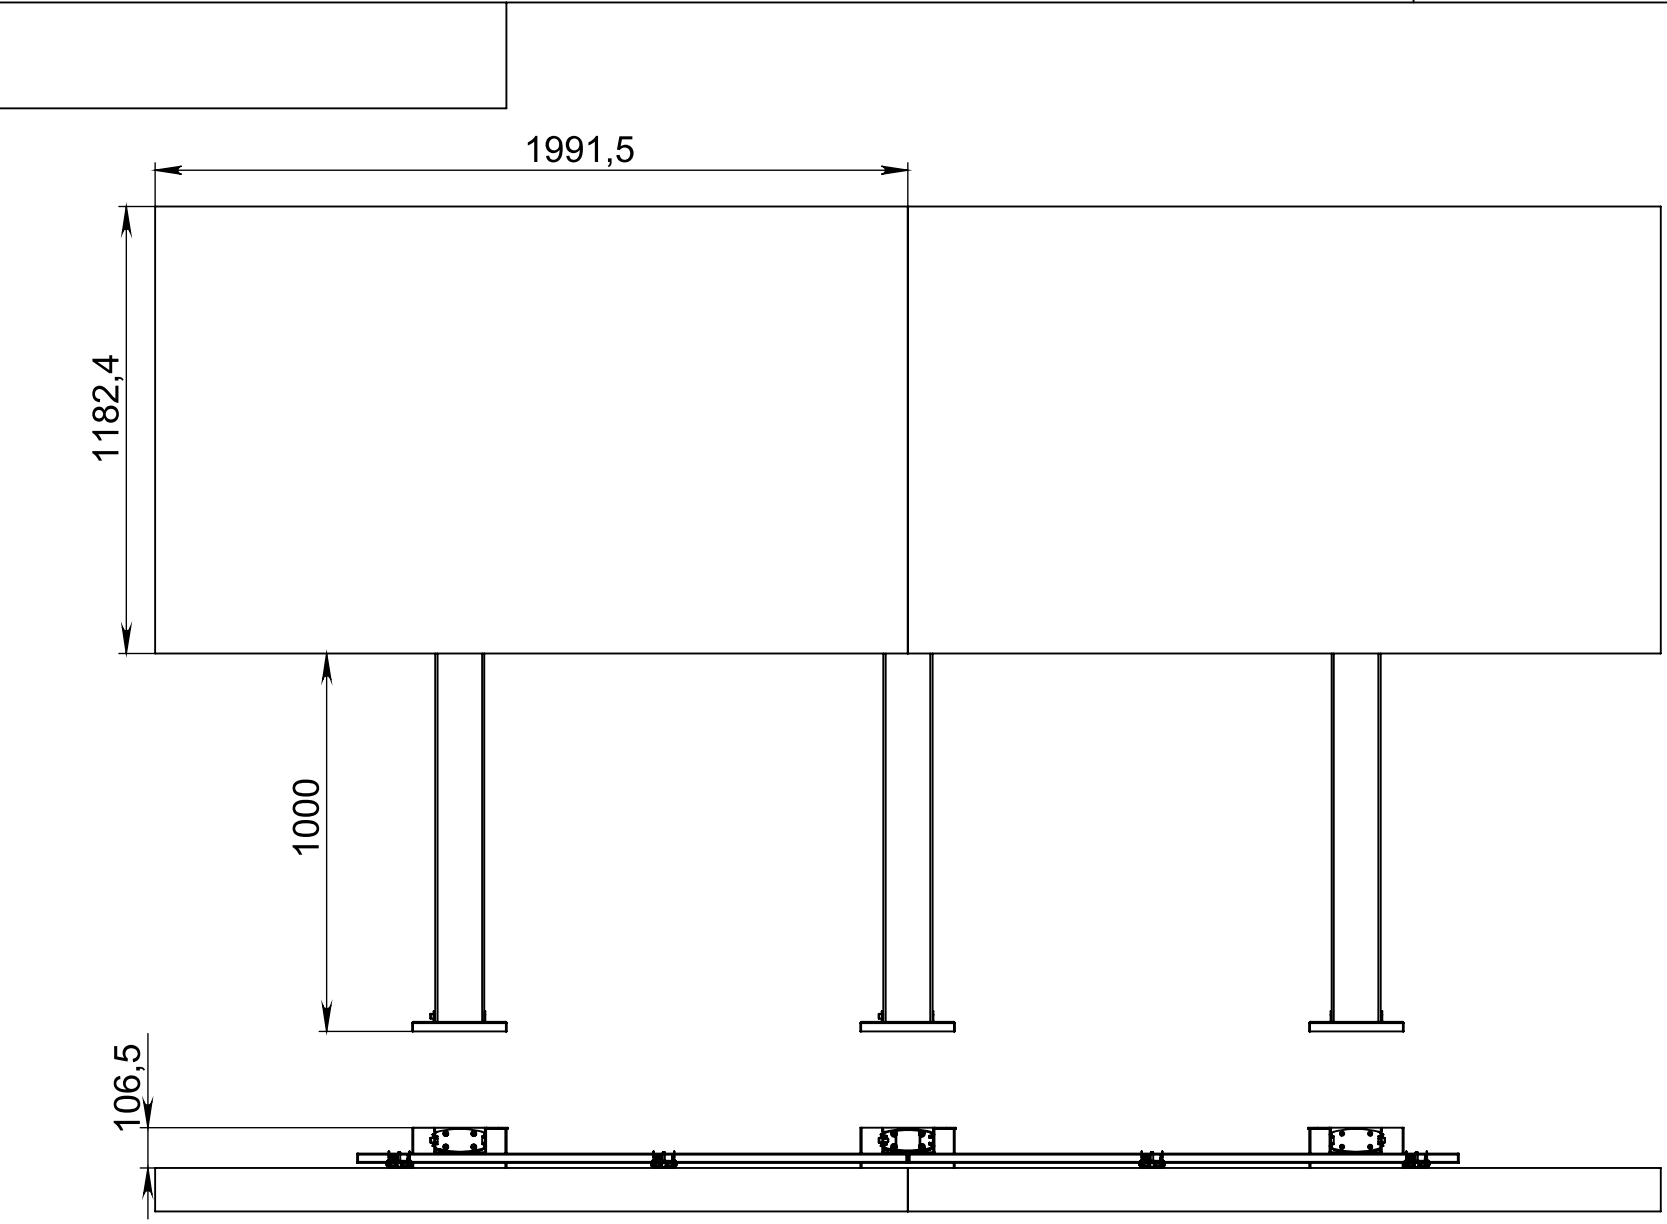

Инв. № подл. Подп. и дата Подп. и дата Взам. инв. № Инв. № дубл. Подп. и дата Справ. № ОШИБКА! Перв\_Примен

Изм.	Лист	№ докум.	Подп.	Дата
	Кузнец			
	Пров.			
	Т. контр.			
	Н. контр.			
	Утв.			

**Стойка напольно-настенная для двух мониторов 86 дюймов**

Материал  
Цвет

Лит.	Масса	Масштаб
		1:20
Лист 1	Листов 1	
Кол-во:	1	