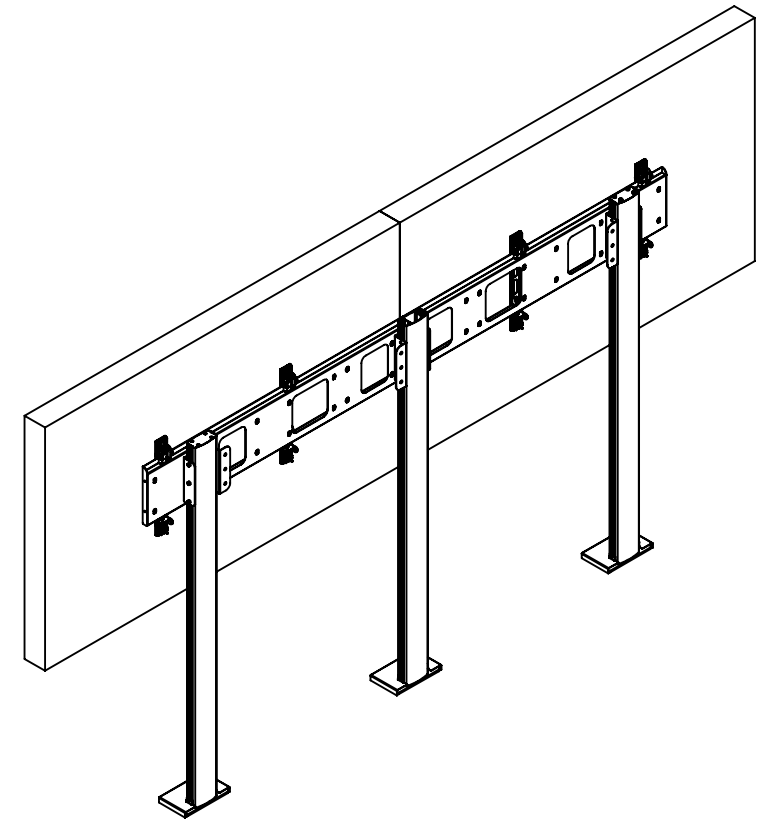

Инв. № подл. Подп. и дата Подп. и дата Взам. инв. № Инв. № дубл. Подп. и дата Справ. № ОШИБКА! Перв\_Примен

Изм.	Лист	№ докум.	Подп.	Дата
	Кузнец			
	Пров.			
	Т. контр.			
	Н. контр.			
	Утв.			

**Стойка напольно-настенная для двух мониторов 86 дюймов**

Материал  
Цвет

Лит.	Масса	Масштаб
		1:20
Лист 1	Листов 1	
Кол-во:	1	