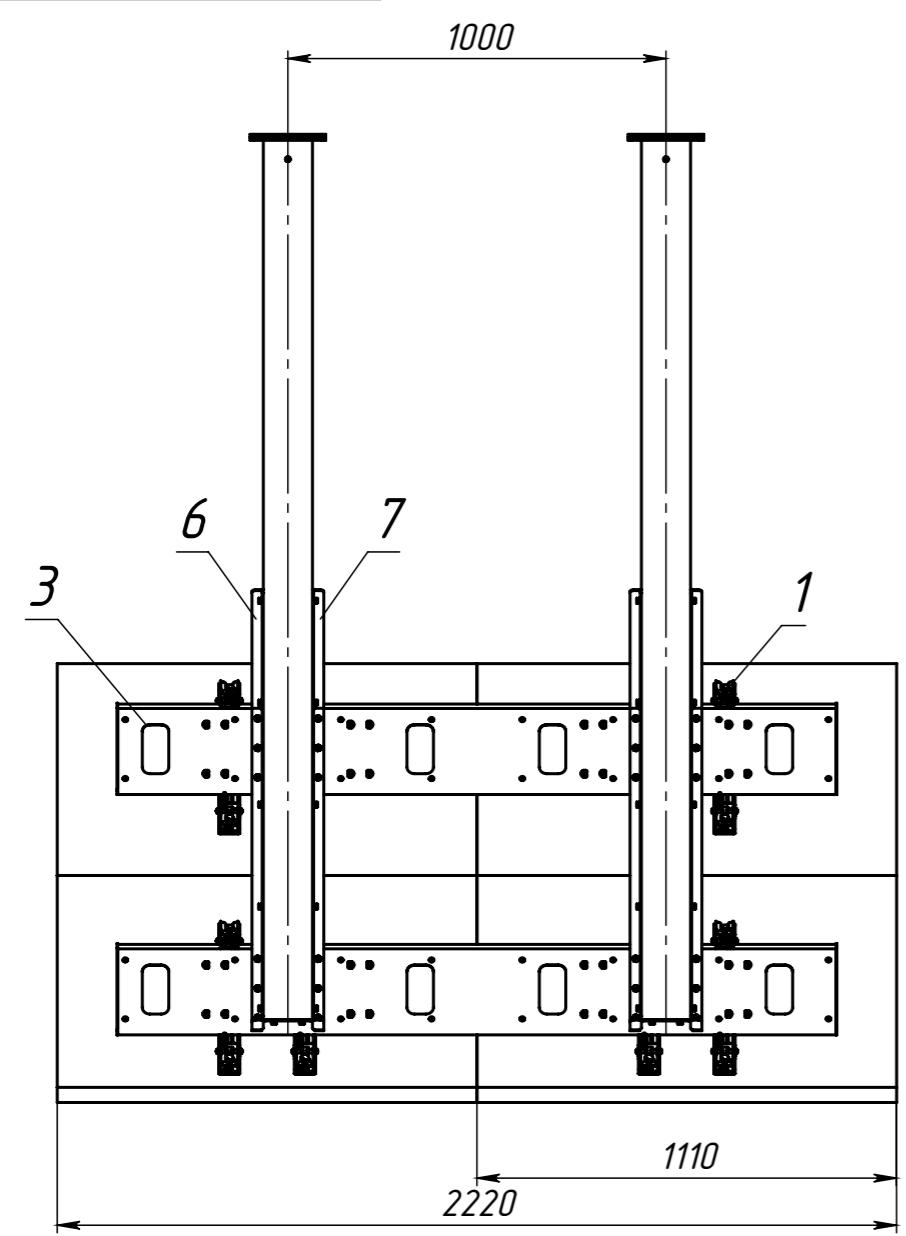

Справ. №	
Подп. и дата	
Инв. № дубл.	
Взам. инв. №	
Подп. и дата	
Инв. № подл.	

A (1 : 10)

Размеры для справок.

Изм.	Лист	№ докум.	Подп.	Дата
				15.02.2025
Разраб.				
Пров.				
Т. контр.				
Н. контр.				
Утв.				

Потолочный кронштейн 2x2
на двух вертикальных
трубах для мониторов ВВК
50LEX-8249

Лит.	Масса	Масштаб
	101.12	1:20
Лист 2	Листов 13	

Сборочный чертеж