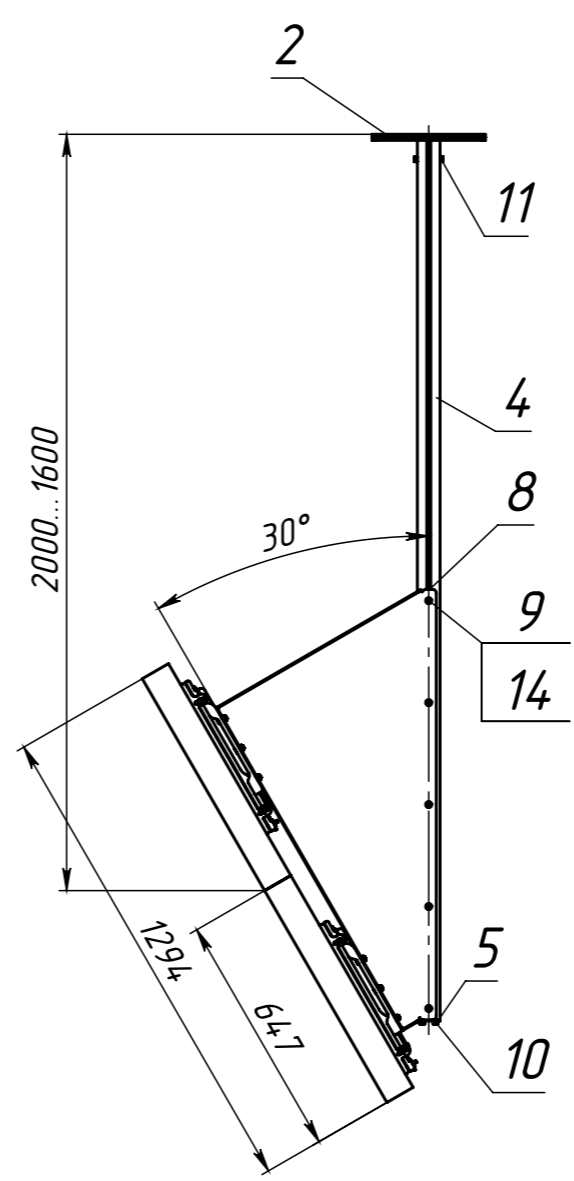

Справ. №	
Подп. и дата	
Инв. № дубл.	
Взам. инв. №	
Подп. и дата	
Инв. № подл.	

A (1 : 10)

Размеры для справок.

Изм.	Лист	№ докум.	Подп.	Дата
				15.02.2025
Разраб.				
Пров.				
Т. контр.				
Н. контр.				
Утв.				

Потолочный кронштейн 2x2
на двух вертикальных
трубах для мониторов ВВК
50LEX-8249

Лит.	Масса	Масштаб
	101.12	1:20
Лист 2	Листов 13	

Сборочный чертеж