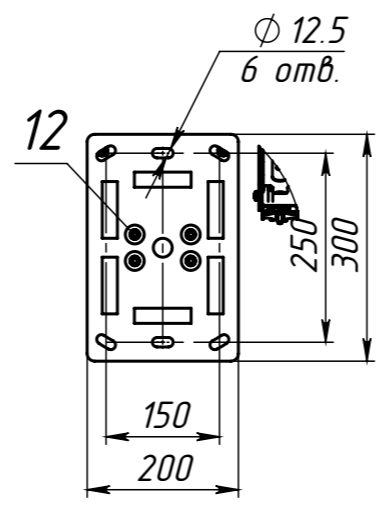

Справ. №	
Подп. и дата	
Инв. № дубл.	
Взам. инв. №	
Подп. и дата	
Инв. № подл.	

A (1 : 10)

Размеры для справок.

Изм.	Лист	№ докум.	Подп.	Дата
				15.02.2025
Разраб.				
Пров.				
Т. контр.				
Н. контр.				
Утв.				

Потолочный кронштейн 2x2
на двух вертикальных
трубах для мониторов ВВК
50LEX-8249

Лит.	Масса	Масштаб
	101.12	1:20
Лист 2	Листов 13	

Сборочный чертеж