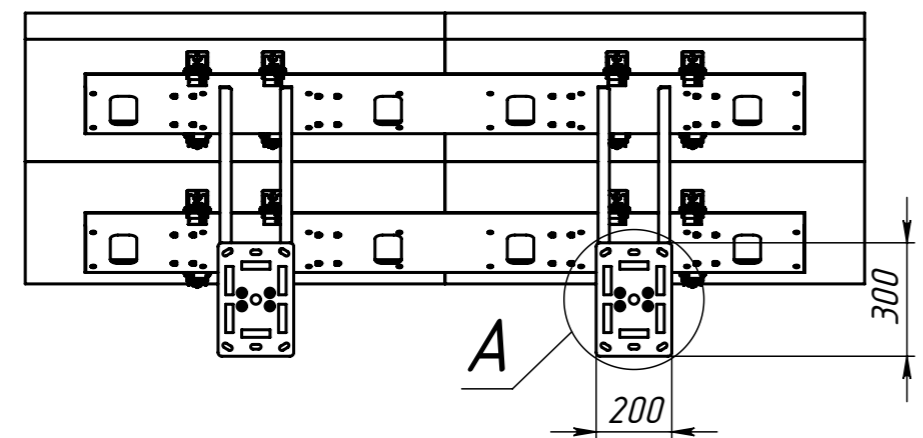

Справ. №	
Подп. и дата	
Инв. № дубл.	
Взам. инв. №	
Подп. и дата	
Инв. № подл.