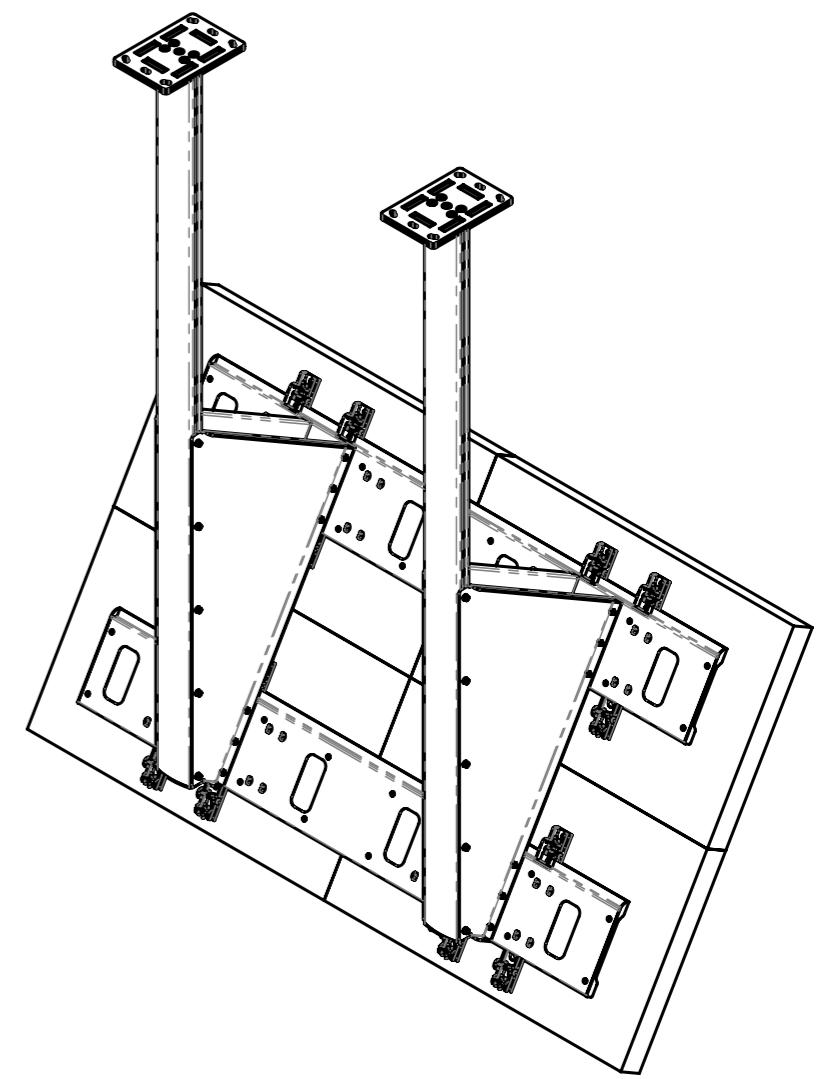

Справ. №	
Подп. и дата	
Инв. № дубл.	
Взам. инв. №	
Подп. и дата	
Инв. № подл.	

A (1 : 10)

Размеры для справок.

Изм.	Лист	№ докум.	Подп.	Дата
				15.02.2025
Разраб.				
Пров.				
Т. контр.				
Н. контр.				
Утв.				

Потолочный кронштейн 2x2
на двух вертикальных
трубах для мониторов ВВК
50LEX-8249

Лит.	Масса	Масштаб
	101.12	1:20
Лист 2	Листов 13	

Сборочный чертеж