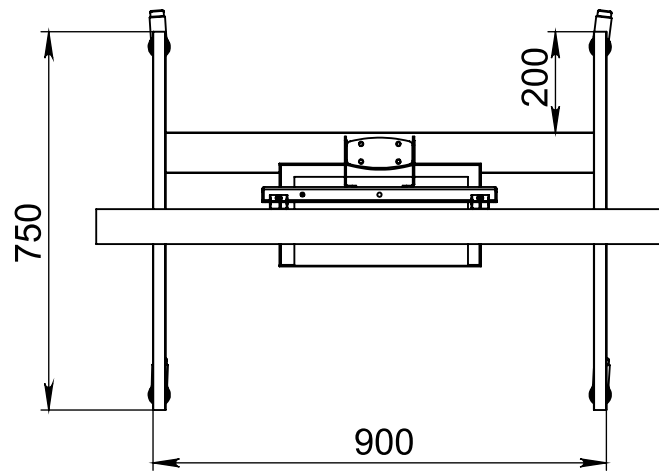

Инв. № подл.	Подп. и дата	Взам. инв. №	Инв. № дубл.	Подп. и дата	Справ. №

Изм.	Лист	№ докум.	Подп.	Дата	<b>Напольная стойка 1x3 на колесах для 50BDL3010Q/00</b>	Лит.	Масса	Масштаб
								1:10
			Пров.		<b>Материал Цвет</b>	Лист 1 / Листов 10		
			Т. контр.			Кол-во:		
			Н. контр.					
			Утв.					