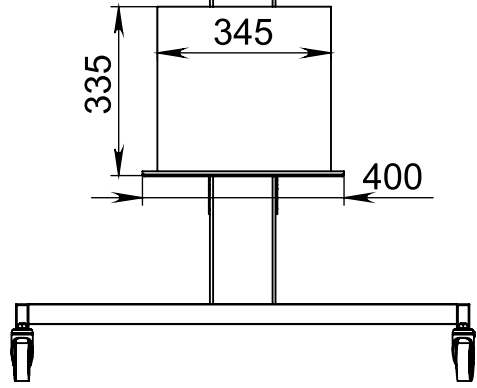

Инв. № подл.	Подп. и дата	Взам. инв. №	Инв. № дубл.	Подп. и дата	Справ. №

Изм.	Лист	№ докум.	Подп.	Дата	<b>Напольная стойка 1x3 на колесах для 50BDL3010Q/00</b>	Лит.	Масса	Масштаб
								1:10
			Пров.		<b>Материал Цвет</b>	Лист 1 / Листов 10		
			Т. контр.			Кол-во:		
			Н. контр.					
			Утв.					