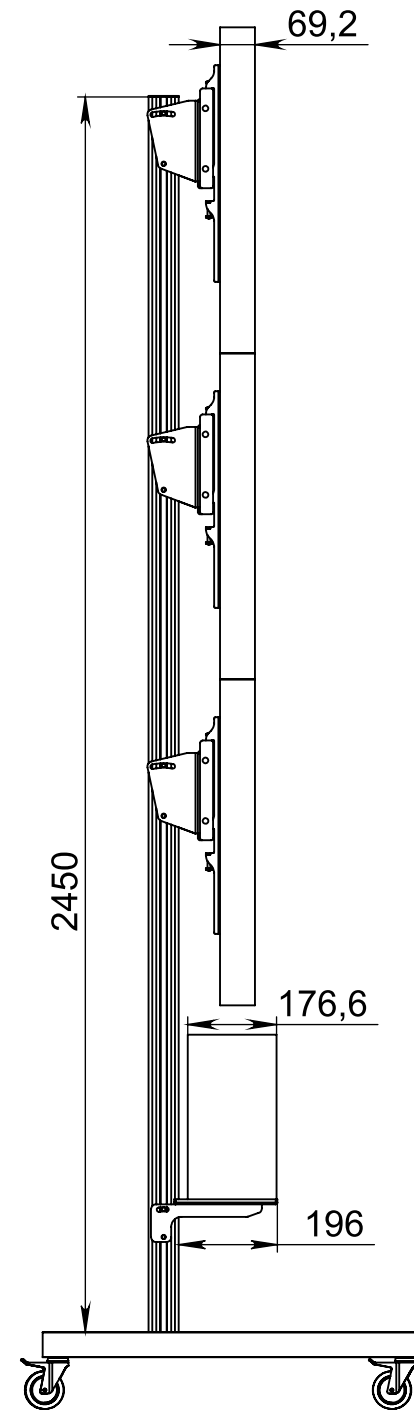

Инв. № подл.	Подп. и дата	Взам. инв. №	Инв. № дубл.	Подп. и дата	Справ. №

Изм.	Лист	№ докум.	Подп.	Дата	<b>Напольная стойка 1x3 на колесах для 50BDL3010Q/00</b>	Лит.	Масса	Масштаб
								1:10
			Пров.		<b>Материал Цвет</b>	Лист 1 / Листов 10		
			Т. контр.			Кол-во:		
			Н. контр.					
			Утв.					