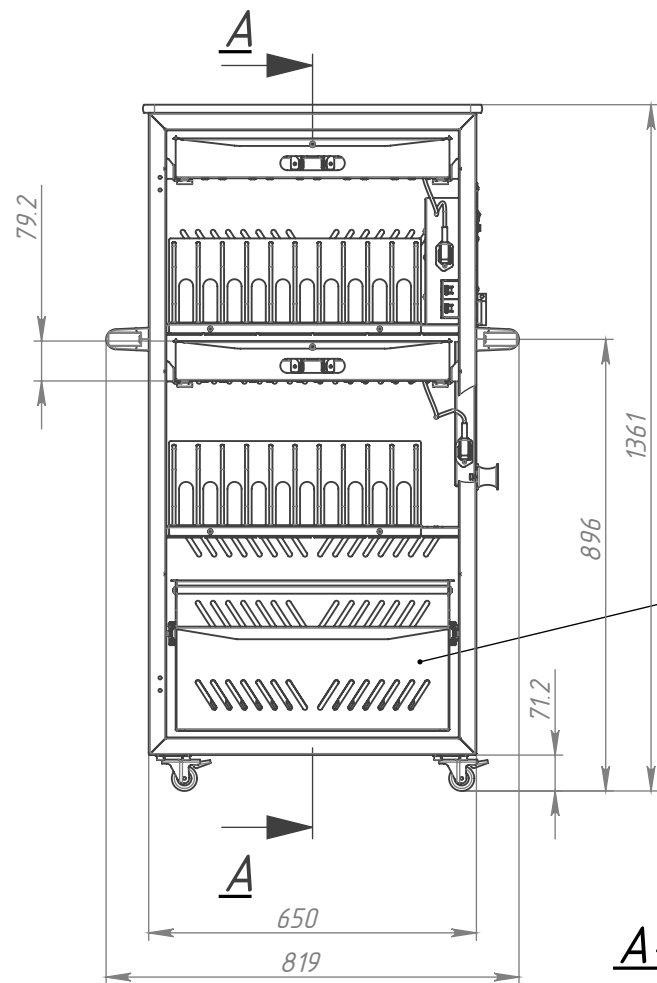

Вид спереди (дверь не показана)

Мобильная зарядная станция на 16-20 ноутбуков с ящиком для наушников

A-A (1:10)

ЖК дисплей

Розетка 220v

Скоба намотки кабеля

Отсек для наушников

Габариты
ноутбука

Масса : 83 кг.