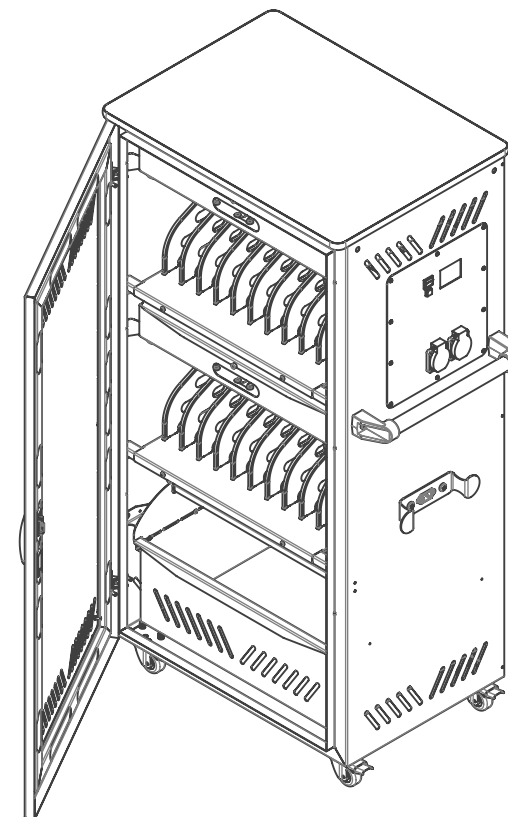

Вид спереди (дверь не показана)

Мобильная зарядная станция на 16-20 ноутбуков с ящиком для наушников

A-A (1:10)

ЖК дисплей

Розетка 220v

Скоба намотки кабеля

Отсек для наушников

Габариты
ноутбука

Масса : 83 кг.