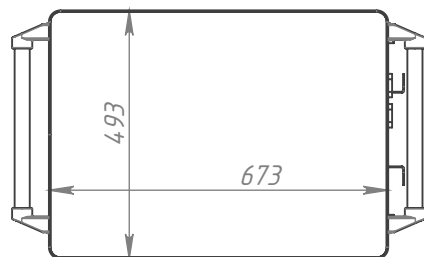

Вид спереди (дверь не показана)

Мобильная зарядная станция на 16-20 ноутбуков с ящиком для наушников

A-A (1:10)

ЖК дисплей

Розетка 220v

Скоба намотки кабеля

Отсек для наушников

Габариты
ноутбука

Масса : 83 кг.