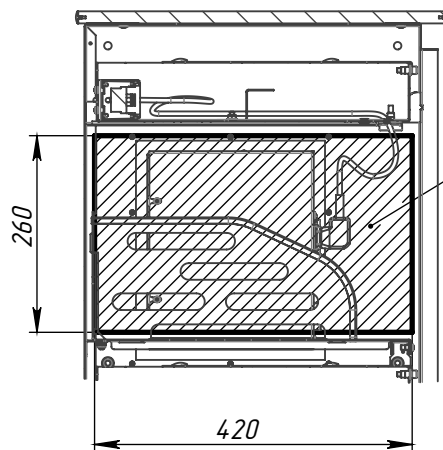

Вид спереди (дверь не показана)

Мобильная зарядная станция на 16-20 ноутбуков с ящиком для наушников

A-A (1:10)

ЖК дисплей

Розетка 220v

Скоба намотки кабеля

Отсек для наушников

Габариты
ноутбука

Масса : 83 кг.