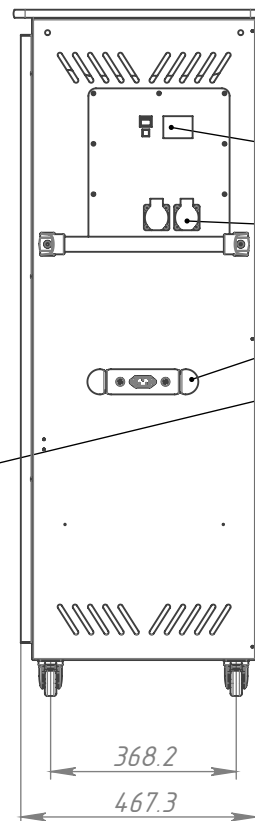

Вид спереди (дверь не показана)

Мобильная зарядная станция на 16-20 ноутбуков с ящиком для наушников

A-A (1:10)

ЖК дисплей

Розетка 220v

Скоба намотки кабеля

Отсек для наушников

Габариты
ноутбука

Масса : 83 кг.