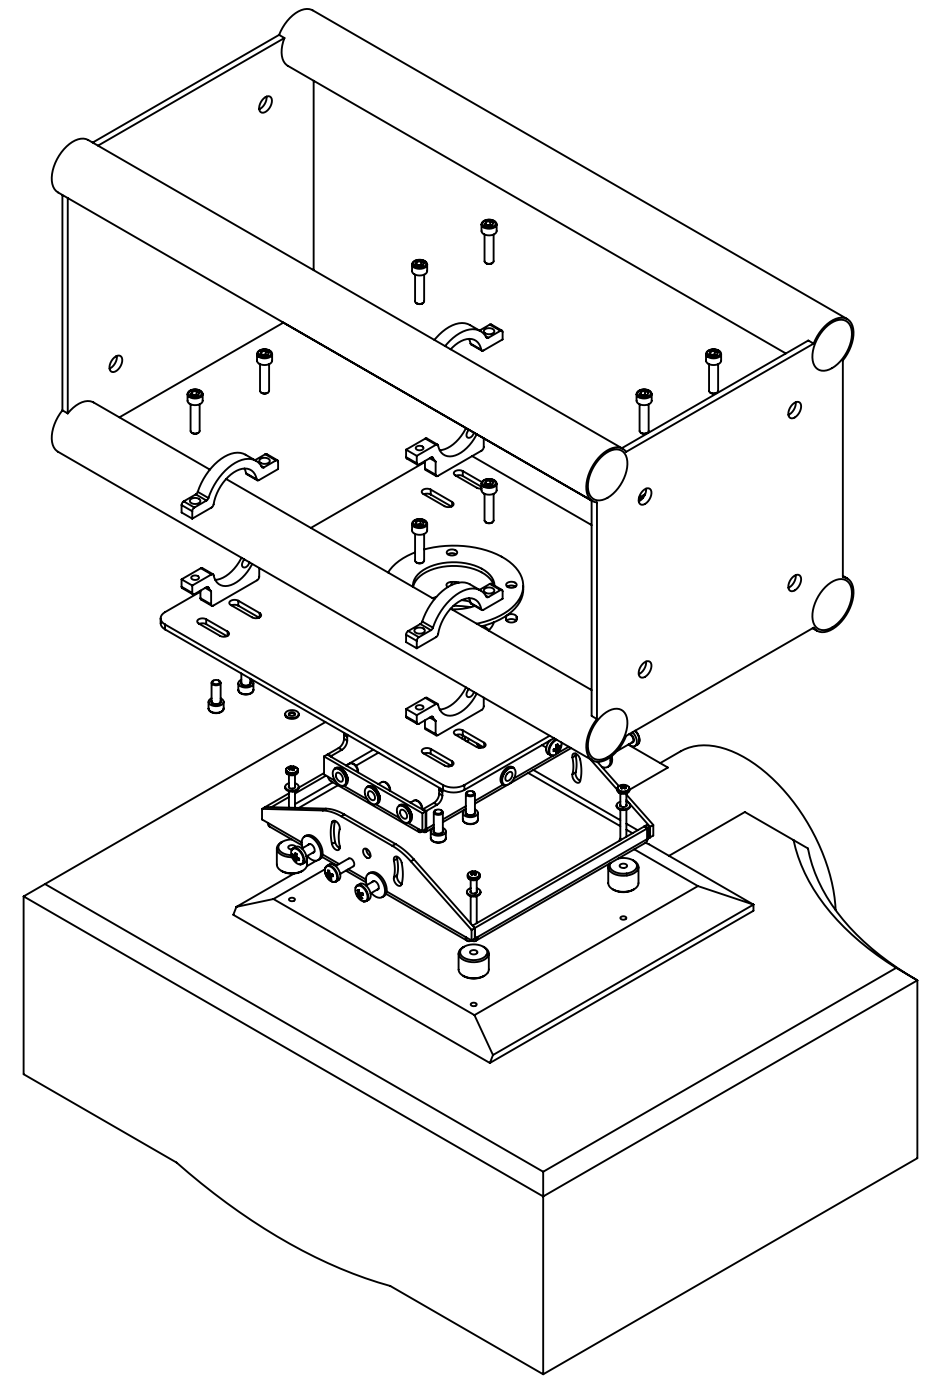

Страв. №	
Подп. и дата	
Инв. № дубл.	
Взам. инв. №	
Подп. и дата	
Инв. № подл.	

Изм.	Лист	№ докум.	Подп.	Дата	Кронштейн для проектора Christie DWU960ST-iS с креплением для фермы Материал Цвет	Лит.	Масса	Масштаб
Разраб.							250.06	1:5
Пров.						Лист 1	Листов 1	
Т. контр.						Кол-во: 1		
Н. контр.								
Утв.								