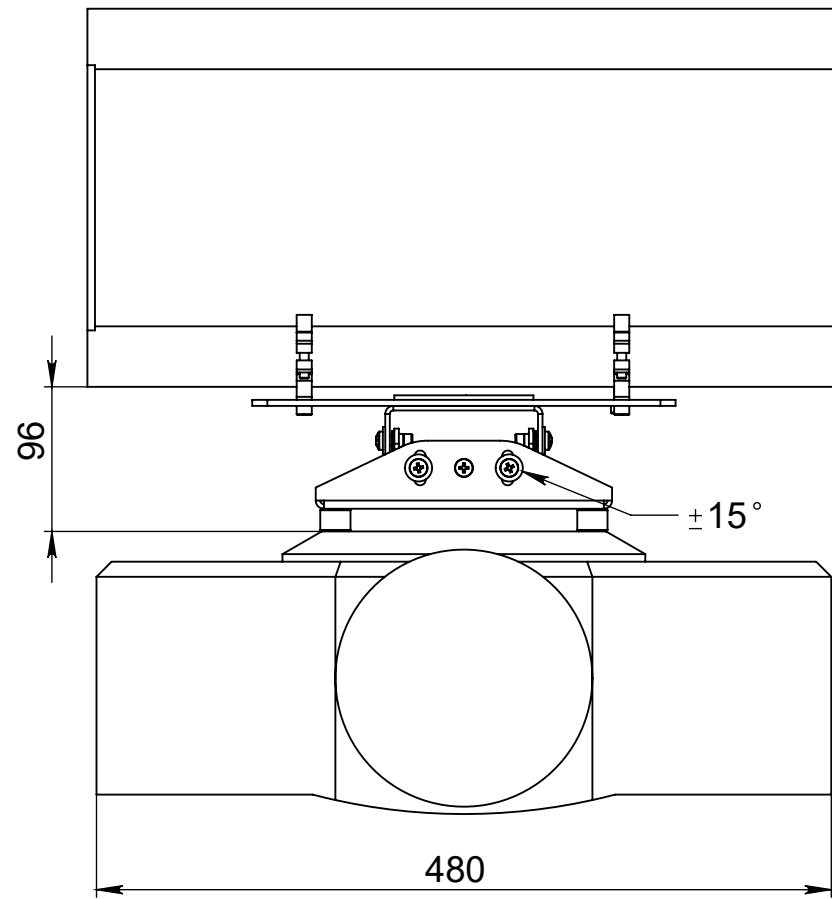

Страв. №	
Подп. и дата	
Инв. № дубл.	
Взам. инв. №	
Подп. и дата	
Инв. № подл.	

Изм.	Лист	№ докум.	Подп.	Дата	Кронштейн для проектора Christie DWU960ST-iS с креплением для фермы Материал Цвет	Лит.	Масса	Масштаб
Разраб.							250.06	1:5
Пров.						Лист 1	Листов 1	
Т. контр.						Кол-во: 1		
Н. контр.								
Утв.								