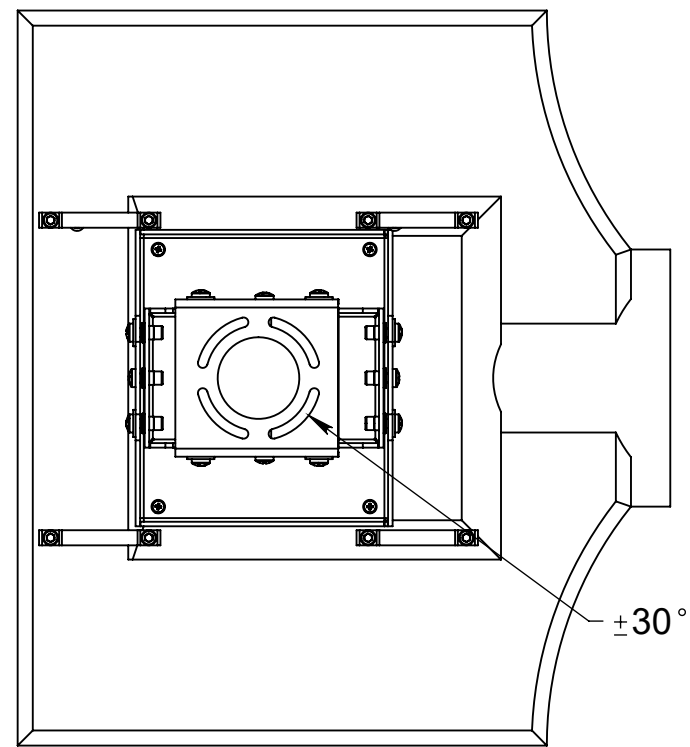

Страв. №	
Подп. и дата	
Инв. № дубл.	
Взам. инв. №	
Подп. и дата	
Инв. № подл.	

Изм.	Лист	№ докум.	Подп.	Дата	Кронштейн для проектора Christie DWU960ST-iS с креплением для фермы Материал Цвет	Лит.	Масса	Масштаб
Разраб.							250.06	1:5
Пров.						Лист 1	Листов 1	
Т. контр.						Кол-во: 1		
Н. контр.								
Утв.								