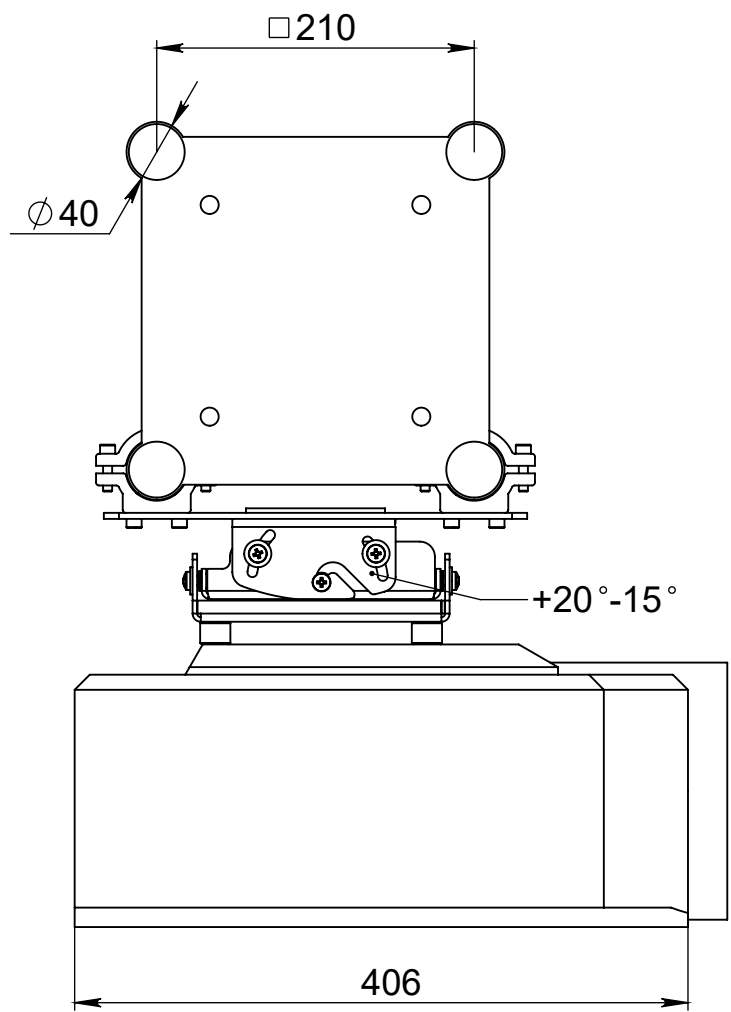

Страв. №	
Подп. и дата	
Инв. № дубл.	
Взам. инв. №	
Подп. и дата	
Инв. № подл.	

Изм.	Лист	№ докум.	Подп.	Дата	Кронштейн для проектора Christie DWU960ST-iS с креплением для фермы Материал Цвет	Лит.	Масса	Масштаб
Разраб.							250.06	1:5
Пров.						Лист 1	Листов 1	
Т. контр.						Кол-во: 1		
Н. контр.								
Утв.								