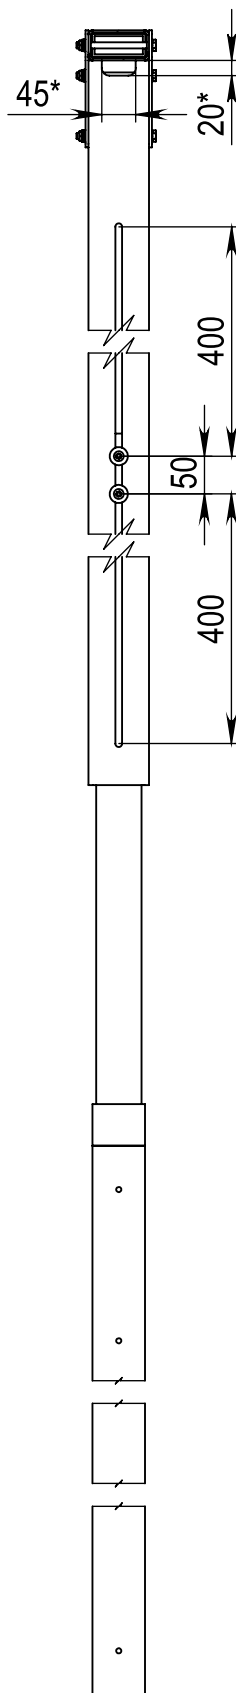

Панель 46"-потолочное исп.

A-A

B-B

Б (1 : 2)

- *-Размеры для справок.
- Покрытие поверхности краска порошковая, эпоксидполиэфирная RAL....

Изм.	Лист	№ докум.	Подп.	Дата
Разраб.				
Пров.				
Т. контр.				
Н. контр.				
Утв.				

Крепление универсальное
для двухсторонней
ЖК-панели 46-55

Сборочный чертеж

Лит.	Масса	Масштаб
	22.70	1:10
Лист	Листов 1	