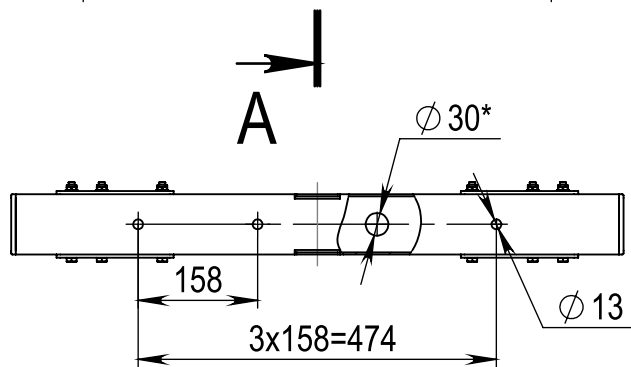

Панель 46"-потолочное исп.

A-A

B-B

Б (1 : 2)

- *-Размеры для справок.
- Покрытие поверхности краска порошковая, эпоксидполиэфирная RAL....

Изм.	Лист	№ докум.	Подп.	Дата
Разраб.				
Пров.				
Т. контр.				
Н. контр.				
Утв.				

Крепление универсальное
для двухсторонней
ЖК-панели 46-55

Сборочный чертеж

Лит.	Масса	Масштаб
	22.70	1:10
Лист	Листов 1	