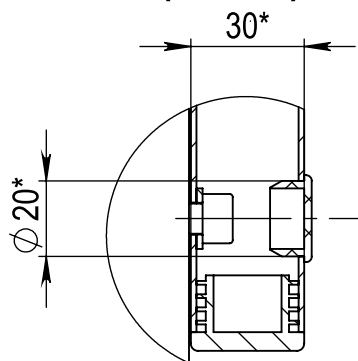

Панель 46"-потолочное исп.

A-A

B-B

Б (1 : 2)

- *-Размеры для справок.
- Покрытие поверхности краска порошковая, эпоксидполиэфирная RAL....

Изм.	Лист	№ докум.	Подп.	Дата
Разраб.				
Пров.				
Т. контр.				
Н. контр.				
Утв.				

Крепление универсальное
для двухсторонней
ЖК-панели 46-55

Сборочный чертеж

Лит.	Масса	Масштаб
	22.70	1:10
Лист	Листов 1	