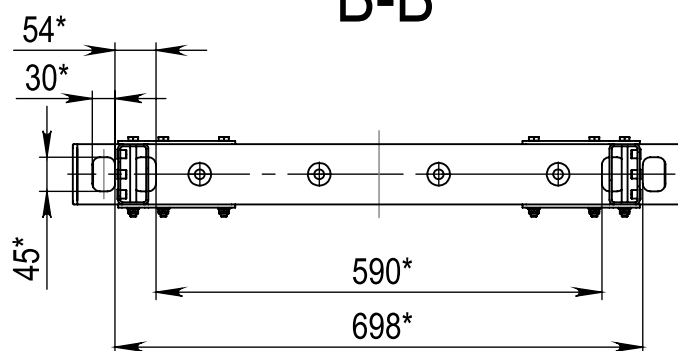

Панель 46"-потолочное исп.

A-A

B-B

Б (1 : 2)

- *-Размеры для справок.
- Покрытие поверхности краска порошковая, эпоксидполиэфирная RAL....

Изм.	Лист	№ докум.	Подп.	Дата
Разраб.				
Пров.				
Т. контр.				
Н. контр.				
Утв.				

Крепление универсальное
для двухсторонней
ЖК-панели 46-55

Сборочный чертеж

Лит.	Масса	Масштаб
	22.70	1:10
Лист	Листов 1	