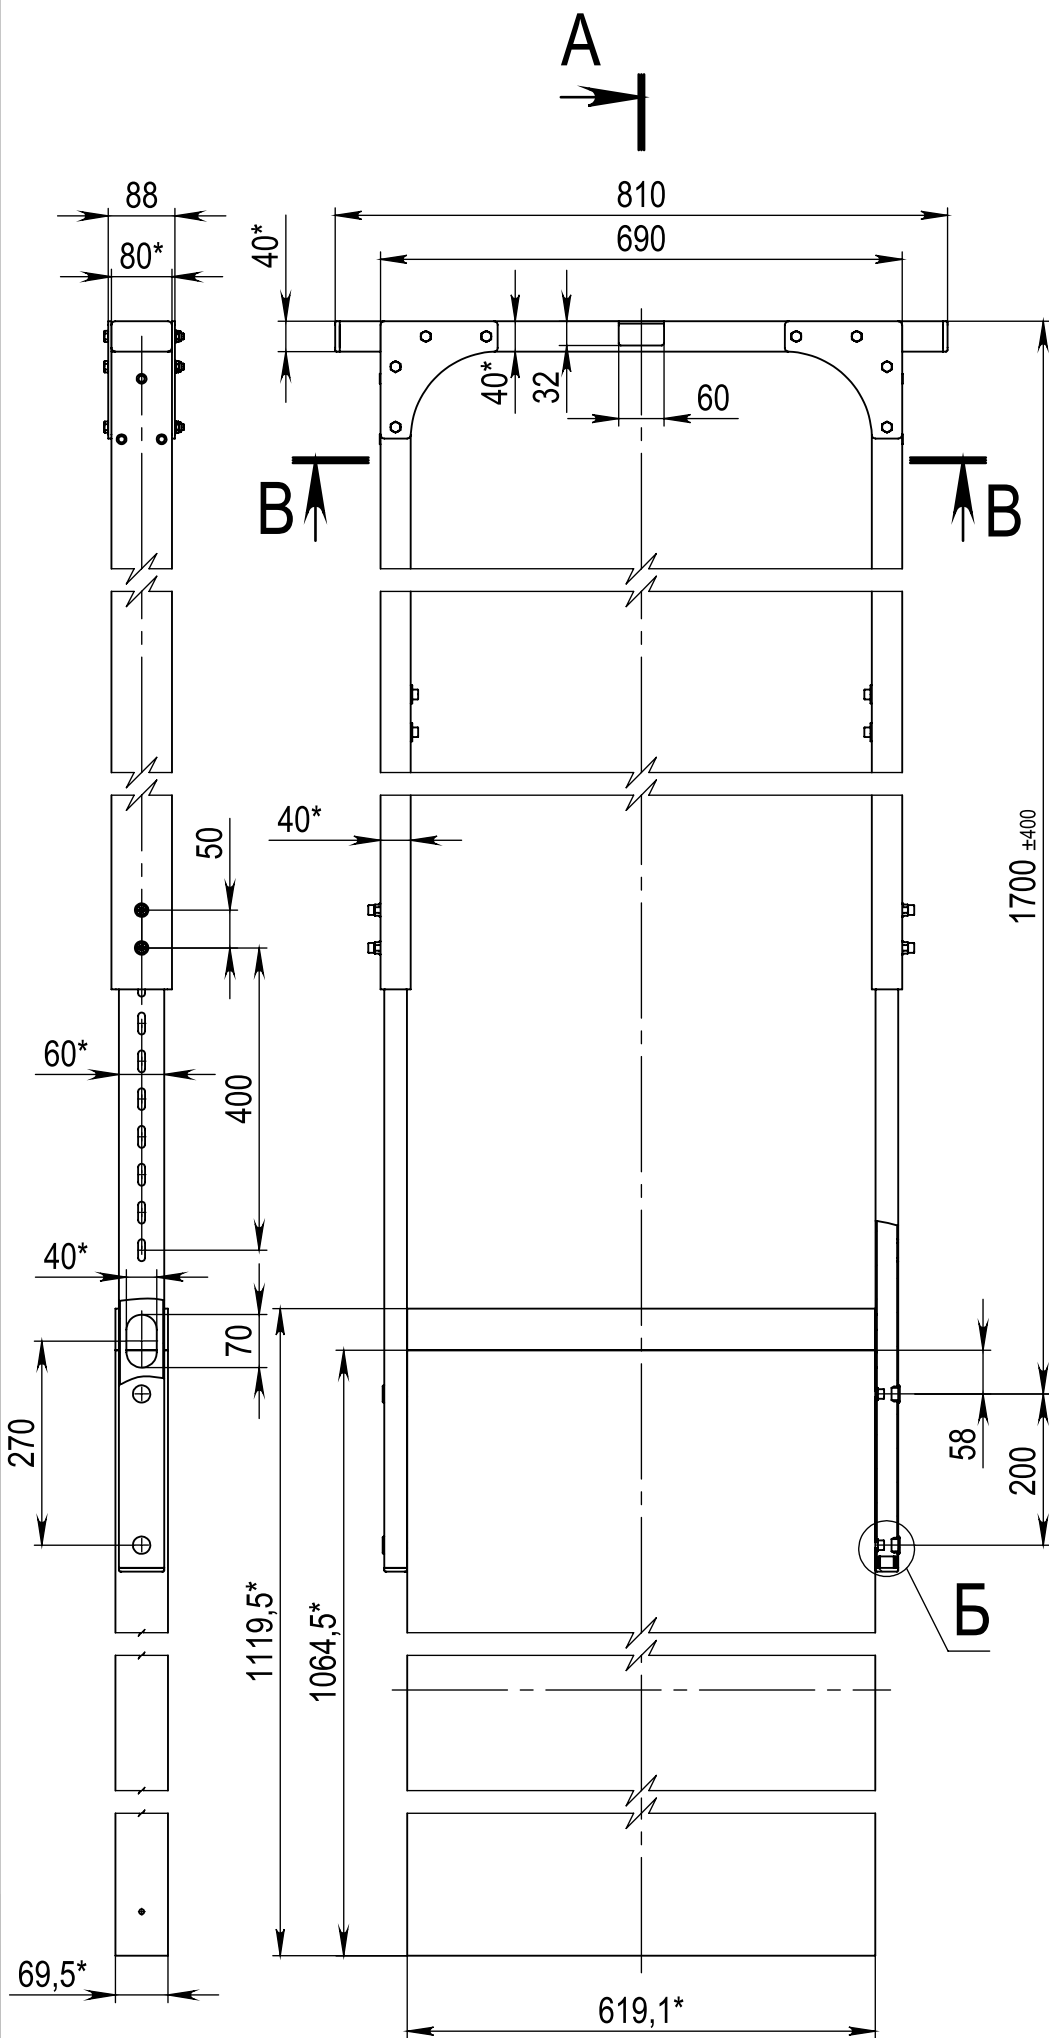

Панель 46"-потолочное исп.

A-A

B-B

Б (1 : 2)

- *-Размеры для справок.
- Покрытие поверхности краска порошковая, эпоксидполиэфирная RAL....

Изм.	Лист	№ докум.	Подп.	Дата
Разраб.				
Пров.				
Т. контр.				
Н. контр.				
Утв.				

Крепление универсальное
для двухсторонней
ЖК-панели 46-55

Сборочный чертеж

Лит.	Масса	Масштаб
	22.70	1:10
Лист	Листов 1	