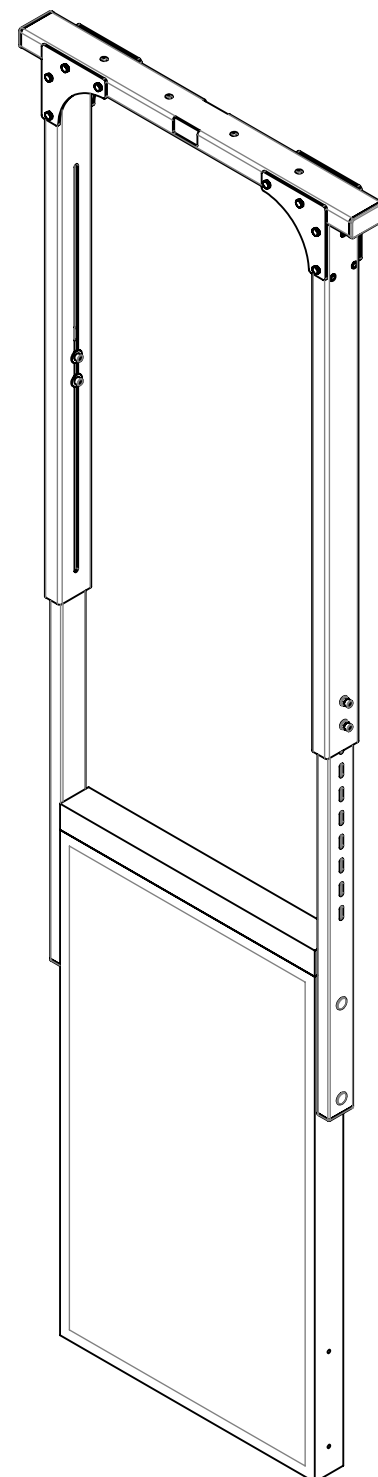

Панель 46"-потолочное исп.

A-A

B-B

Б (1 : 2)

- *-Размеры для справок.
- Покрытие поверхности краска порошковая, эпоксидполиэфирная RAL....

Изм.	Лист	№ докум.	Подп.	Дата
Разраб.				
Пров.				
Т. контр.				
Н. контр.				
Утв.				

Крепление универсальное
для двухсторонней
ЖК-панели 46-55

Сборочный чертеж

Лит.	Масса	Масштаб
	22.70	1:10
Лист	Листов 1	