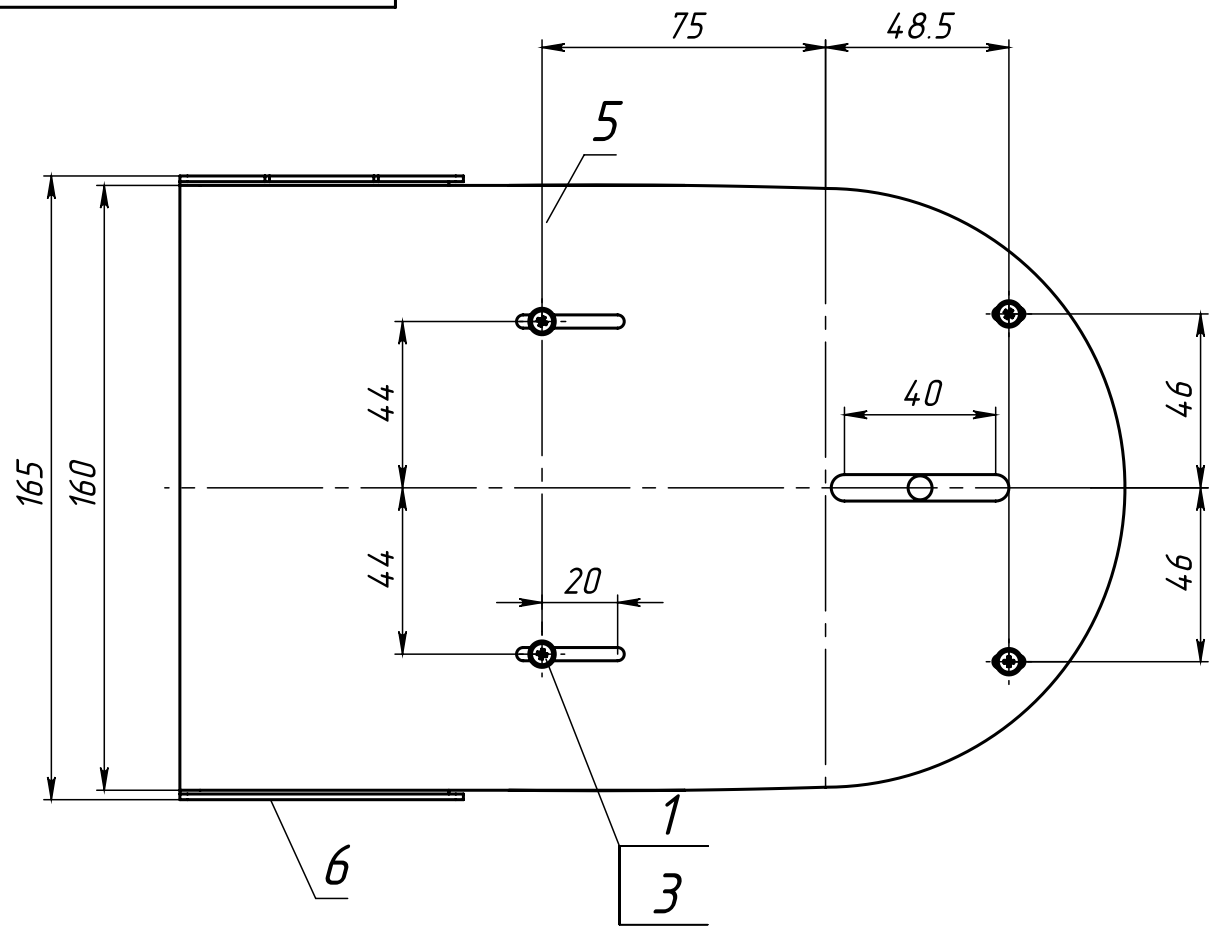

ЭЗ977.01.000СБ

Справ. №

Подп. и дата

Инв. № дубл.

Взам. инв. №

Подп. и дата

Инв. № подл.

Изм.	Лист	№ докум.	Подп.	Дата	<p><b>Полка настенная для камеры Sony SRG-X120</b></p> <p><b>Сборочный чертеж</b></p>	Лит.	Масса	Масштаб
Разраб.	Барышев			05.04.2021			1.61	1:2
Пров.						Лист 2	Листов 4	
Т. контр.								
Н. контр.								
Утв.								