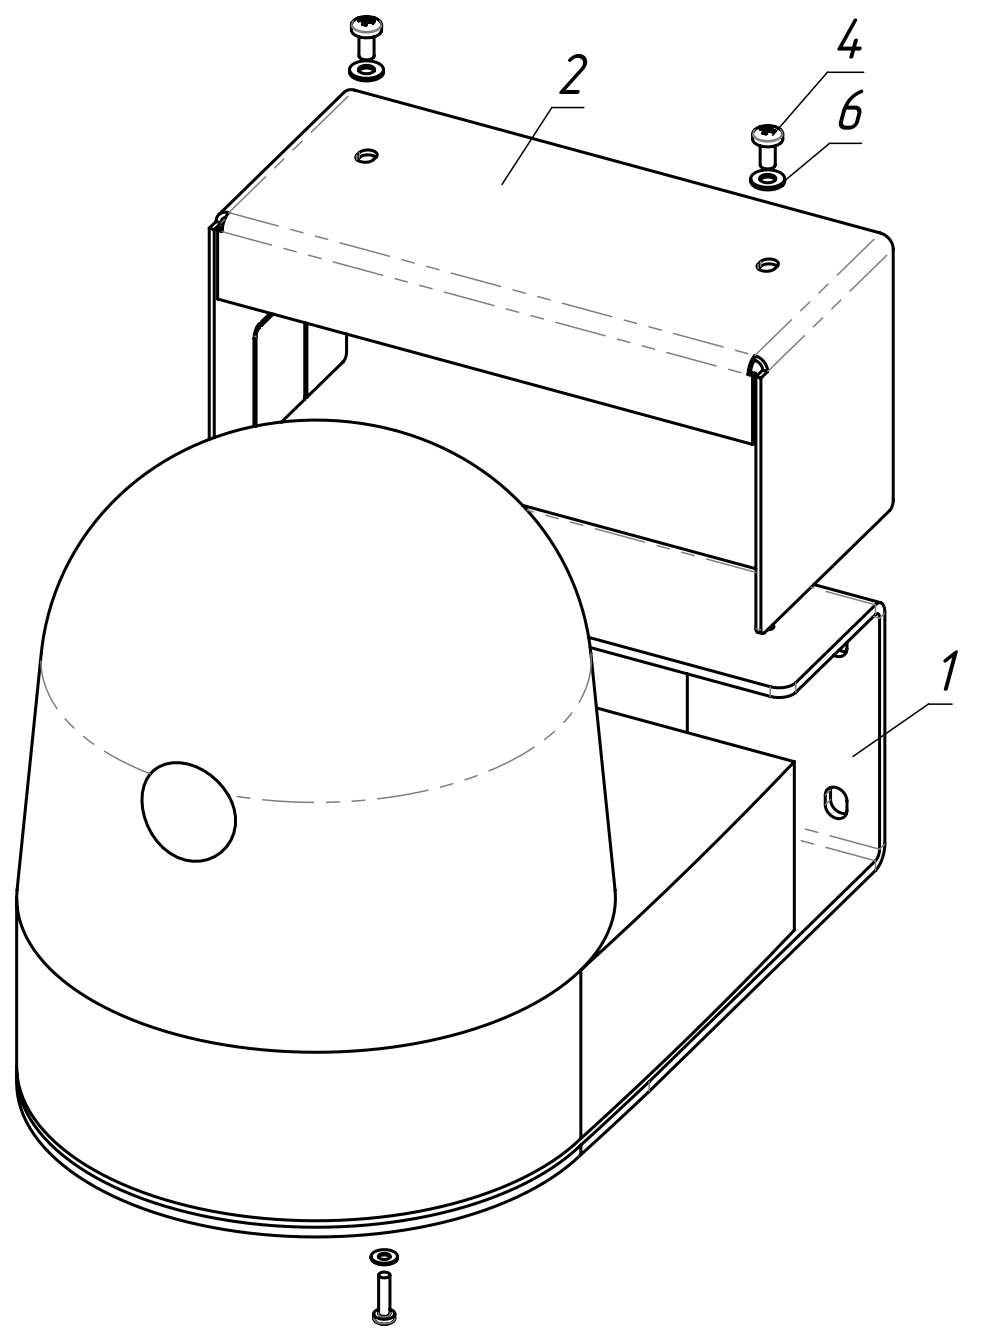

ЭЗ977.01.000СБ

Справ. №

Подп. и дата

Инв. № дубл.

Взам. инв. №

Подп. и дата

Инв. № подл.

Изм.	Лист	№ докум.	Подп.	Дата	<p><b>Полка настенная для камеры Sony SRG-X120</b></p> <p><b>Сборочный чертеж</b></p>	Лит.	Масса	Масштаб
Разраб.	Барышев			05.04.2021			1.61	1:2
Пров.						Лист 2	Листов 4	
Т. контр.								
Н. контр.								
Утв.								