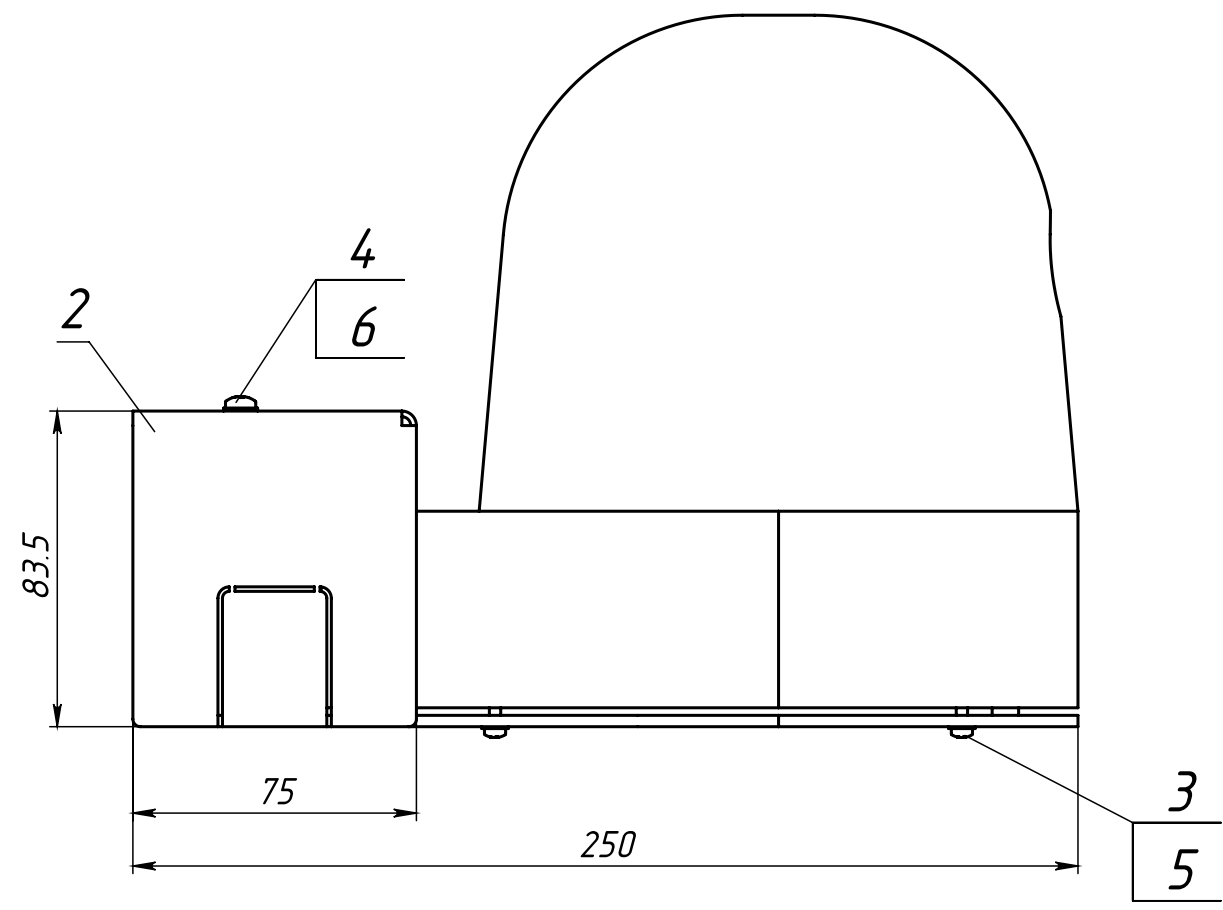

ЭЗ977.01.000СБ

Справ. №

Подп. и дата

Инв. № дубл.

Взам. инв. №

Подп. и дата

Инв. № подл.

Изм.	Лист	№ докум.	Подп.	Дата	<p><b>Полка настенная для камеры Sony SRG-X120</b></p> <p><b>Сборочный чертеж</b></p>	Лит.	Масса	Масштаб
Разраб.	Барышев			05.04.2021			1.61	1:2
Пров.						Лист 2	Листов 4	
Т. контр.								
Н. контр.								
Утв.								