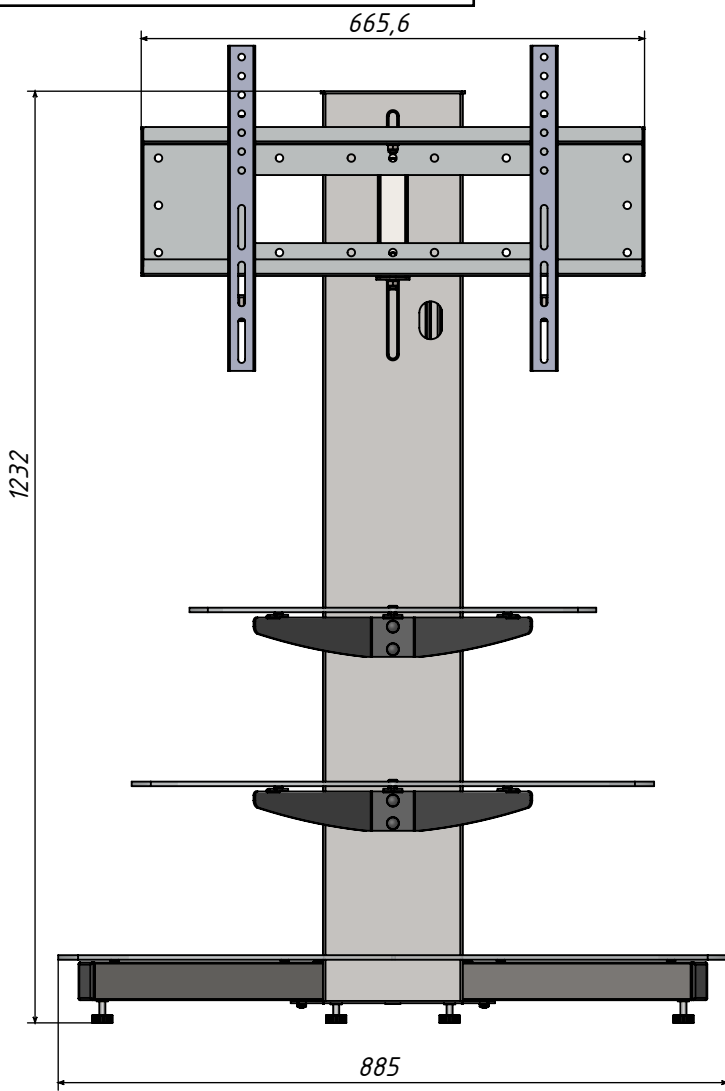

000'00'000000

Размеры для справки.

Бетта.00.000

Стойка для ТВ 32"-58"	Масса	Масштаб
		1:10
	Лист	Листов:
	Кол-во: 1	

Разраб.		Подп.	Дата

Материал
Цвет

000'00'000000

Поз.	Обозначение	Наименование	Кол-во	Поз.	Обозначение	Наименование	Кол-во
1		Корпус стойки	1	19		Винт М6х16 крест	6
2		Опора левая	1	20		Винт М8х20 в.ш	2
3		Опора правая	1	21		Винт М8х40 в.ш	2
4		Рамка поворотная	1	22			
5		Пэшка стандартная	2	23		Болт медельный М6х35	4
6				24		Винтовая опора М8	4
7				25			
8		Кронштейн полки	2	26		Шайба 6	6
9		Крышка корпуса стойки (опц.)	-/1	27		Шайба 6 увелич.	4
10		Скоба прижимная	1	28		Шайба 8	2
11				29		Шайба 8 увелич.	2
12		Полка нижняя	1	30		Гайка М6 барашек	4
13		Полка средняя	1	31		Гайка М8 самоконтр.	2
14		Полка верхняя	1	32		Заглушка 50х25 пласт.	2
15		Голова	1	33		Втулка крепл. стекла	2
16				34		Демпфер силиконовый	10
17		Винт М4х10 крест (опц.)	-/6			Ключ угловой №6	1
18		Винт М4х16 потай	2			Ключ №13	1