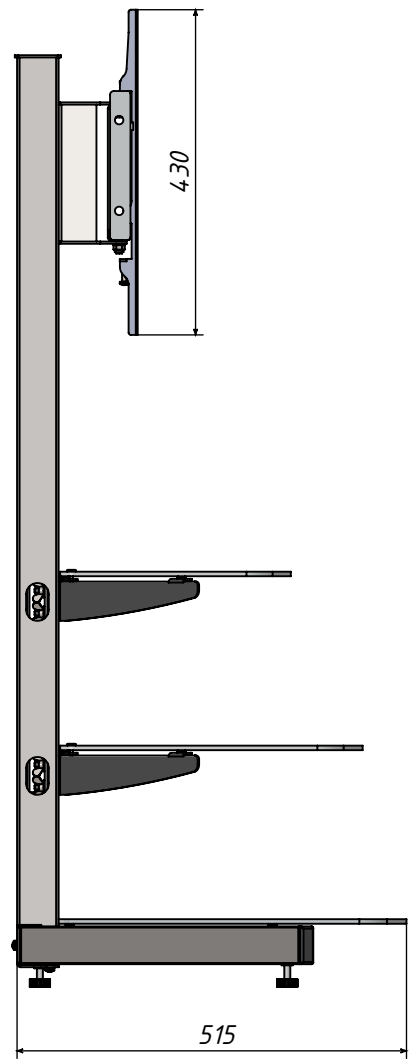

000'00'000000

Размеры для справки.

Бетта.00.000

Стойка для ТВ 32"-58"	Масса	Масштаб
		1:10
	Лист	Листов:
	Кол-во: 1	

Разраб.		Подп.	Дата

Материал
Цвет

000'00'000000

Поз.	Обозначение	Наименование	Кол-во	Поз.	Обозначение	Наименование	Кол-во
1		Корпус стойки	1	19		Винт М6х16 крест	6
2		Опора левая	1	20		Винт М8х20 в.ш	2
3		Опора правая	1	21		Винт М8х40 в.ш	2
4		Рамка поворотная	1	22			
5		Пэшка стандартная	2	23		Болт медельный М6х35	4
6				24		Винтовая опора М8	4
7				25			
8		Кронштейн полки	2	26		Шайба 6	6
9		Крышка корпуса стойки (опц.)	-/1	27		Шайба 6 увелич.	4
10		Скоба прижимная	1	28		Шайба 8	2
11				29		Шайба 8 увелич.	2
12		Полка нижняя	1	30		Гайка М6 барашек	4
13		Полка средняя	1	31		Гайка М8 самоконтр.	2
14		Полка верхняя	1	32		Заглушка 50х25 пласт.	2
15		Голова	1	33		Втулка крепл. стекла	2
16				34		Демпфер силиконовый	10
17		Винт М4х10 крест (опц.)	-/6			Ключ угловой №6	1
18		Винт М4х16 потай	2			Ключ №13	1