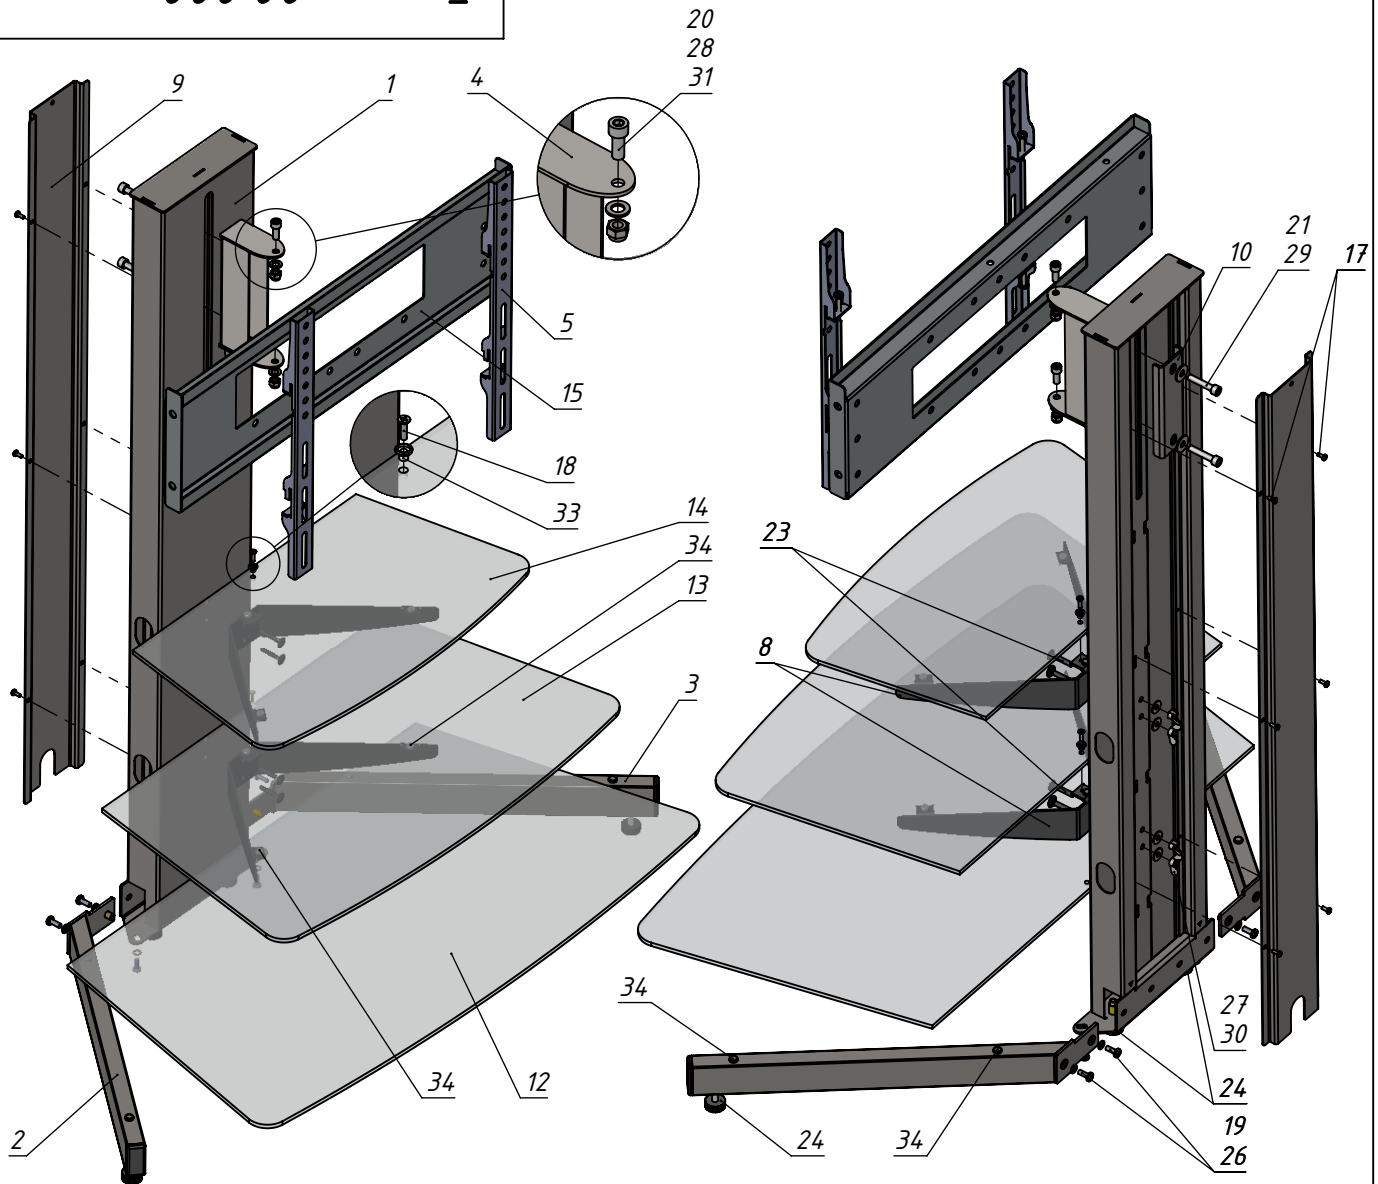

000'00'000000

Размеры для справки.

Бетта.00.000

Стойка для ТВ 32"-58"	Масса	Масштаб
		1:10
	Лист	Листов:
	Кол-во: 1	

Разраб.		Подп.	Дата

Материал
Цвет

000'00'000000

Поз.	Обозначение	Наименование	Кол-во	Поз.	Обозначение	Наименование	Кол-во
1		Корпус стойки	1	19		Винт М6х16 крест	6
2		Опора левая	1	20		Винт М8х20 в.ш	2
3		Опора правая	1	21		Винт М8х40 в.ш	2
4		Рамка поворотная	1	22			
5		Пэшка стандартная	2	23		Болт медельный М6х35	4
6				24		Винтовая опора М8	4
7				25			
8		Кронштейн полки	2	26		Шайба 6	6
9		Крышка корпуса стойки (опц.)	-/1	27		Шайба 6 увелич.	4
10		Скоба прижимная	1	28		Шайба 8	2
11				29		Шайба 8 увелич.	2
12		Полка нижняя	1	30		Гайка М6 барашек	4
13		Полка средняя	1	31		Гайка М8 самоконтр.	2
14		Полка верхняя	1	32		Заглушка 50х25 пласт.	2
15		Голова	1	33		Втулка крепл. стекла	2
16				34		Демпфер силиконовый	10
17		Винт М4х10 крест (опц.)	-/6			Ключ угловой №6	1
18		Винт М4х16 потай	2			Ключ №13	1