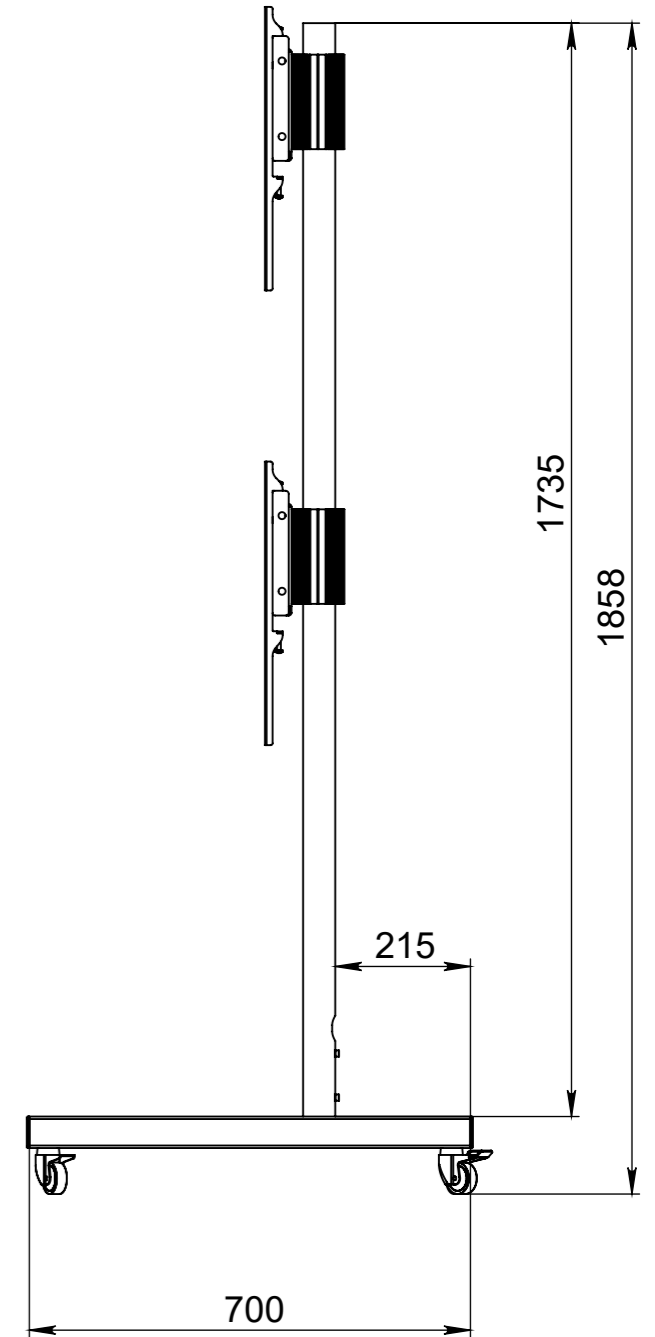

28580.00.000 СБ

Справ. №

Подп. и дата

Инв. № дубл.

Взам. инв. №

Подп. и дата

Инв. № подл.

Б (1 : 1)

Поз.	Обозначение	Наименование	Кол.
1	21561.10.000 СБ	Основание	1
2	01200.20.000-02 СБ	Хомут 150	4
3	01001.10.000-06 СБ	Пэшка 400	4
4	22155.00.001	Труба 51x1735	2
5	01001.20.001-01	Голова 666	2
6		Винт М6x16 DIN 912	12
7		Шайба 6,4 DIN 9021	8
8		Колесо 50 без тормоза	2
9		Колесо 50 с тормозом	2
10		Заглушка 50x25 пластиковая	4

				28580.00.000 СБ			
				Стойка РМW-52-М twin-V			
Изм.	Лист	№ докум.	Подп.	Дата	Лит.	Масса	Масштаб
		Котляров				22.82	1:12
Пров.					Лист 1		Листов 1
Т. контр.							
Н. контр.							
Утв.							