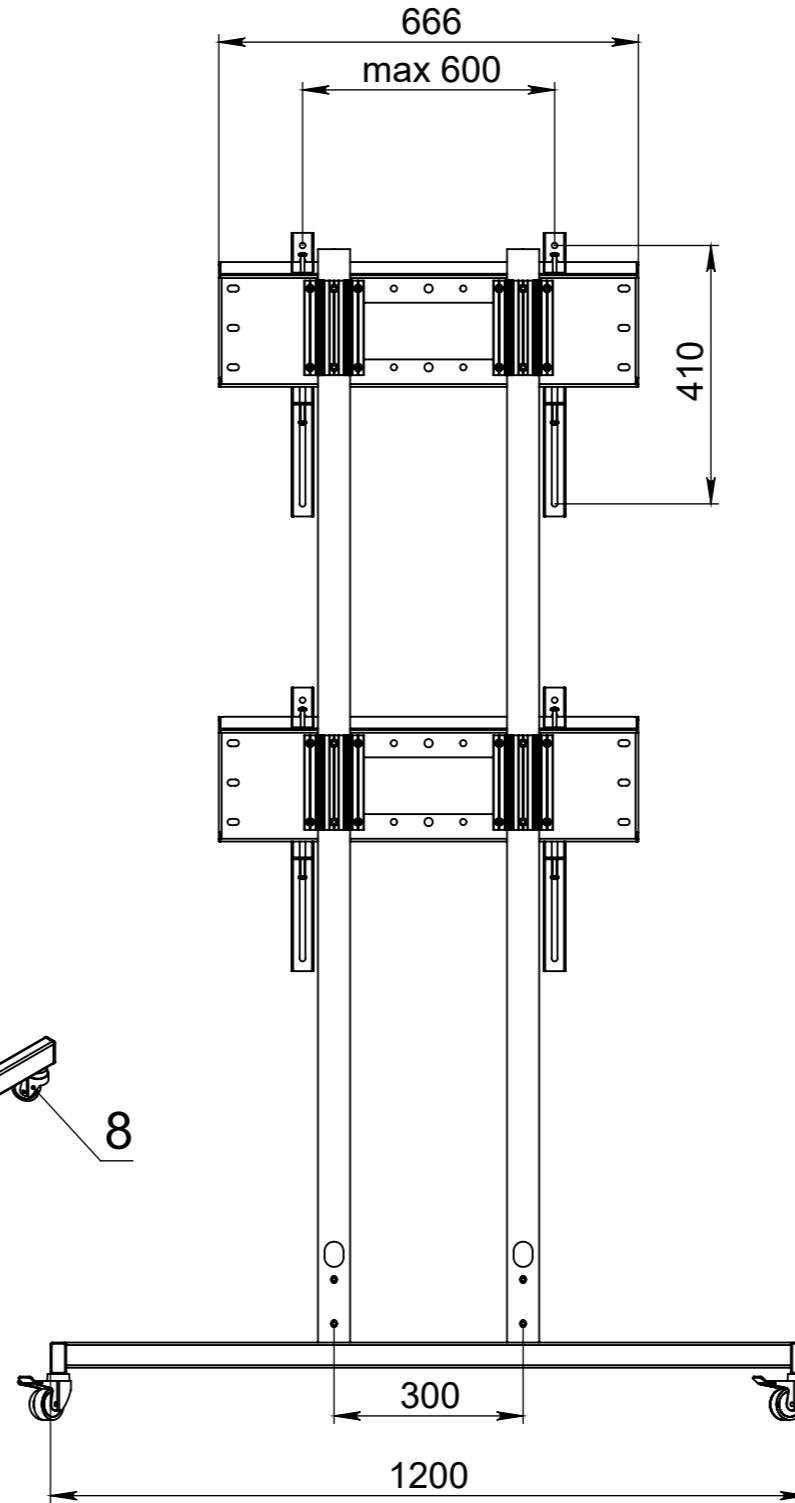

28580.00.000 СБ

Справ. №

Подп. и дата

Инв. № дубл.

Взам. инв. №

Подп. и дата

Инв. № подл.

Б (1 : 1)

Поз.	Обозначение	Наименование	Кол.
1	21561.10.000 СБ	Основание	1
2	01200.20.000-02 СБ	Хомут 150	4
3	01001.10.000-06 СБ	Пэшка 400	4
4	22155.00.001	Труба 51x1735	2
5	01001.20.001-01	Голова 666	2
6		Винт М6x16 DIN 912	12
7		Шайба 6,4 DIN 9021	8
8		Колесо 50 без тормоза	2
9		Колесо 50 с тормозом	2
10		Заглушка 50x25 пластиковая	4

				28580.00.000 СБ			
				Стойка РМW-52-М twin-V			
Изм.	Лист	№ докум.	Подп.	Дата	Лит.	Масса	Масштаб
		Котляров				22.82	1:12
Пров.					Лист 1		Листов 1
Т. контр.							
Н. контр.							
Утв.							