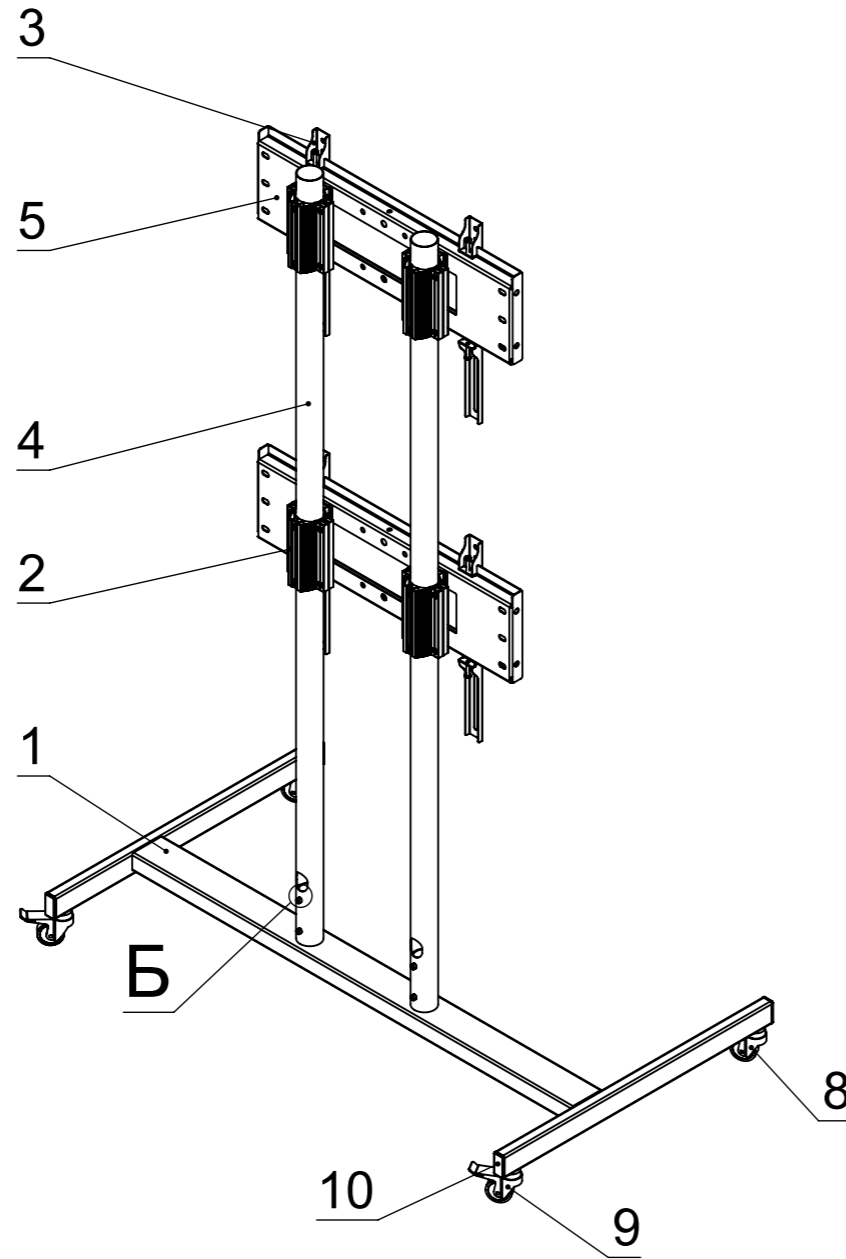

28580.00.000 СБ

Справ. №

Подп. и дата

Инв. № дубл.

Взам. инв. №

Подп. и дата

Инв. № подл.

Б (1 : 1)

Поз.	Обозначение	Наименование	Кол.
1	21561.10.000 СБ	Основание	1
2	01200.20.000-02 СБ	Хомут 150	4
3	01001.10.000-06 СБ	Пэшка 400	4
4	22155.00.001	Труба 51x1735	2
5	01001.20.001-01	Голова 666	2
6		Винт М6x16 DIN 912	12
7		Шайба 6,4 DIN 9021	8
8		Колесо 50 без тормоза	2
9		Колесо 50 с тормозом	2
10		Заглушка 50x25 пластиковая	4

				28580.00.000 СБ			
				Стойка РМW-52-М twin-V			
Изм.	Лист	№ докум.	Подп.	Дата	Лит.	Масса	Масштаб
		Котляров				22.82	1:12
Пров.					Лист 1		Листов 1
Т. контр.							
Н. контр.							
Утв.							