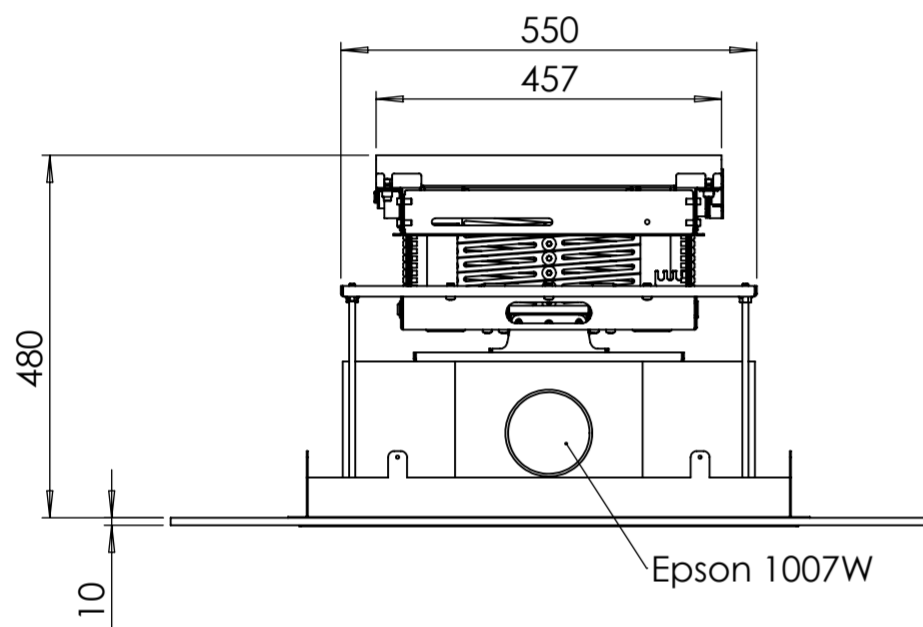

Стальная пластина
в цвет потолка

Вырез в фальш-потолке под лифт

Фальш-потолок

Перв. примен.
Справ. №

Крепежные пазы

Подп. и дата
Взам. инв. №
Инов. № дубл.
Инов. № подл.

Изм.	Лист	№ докум.	Подп.	Дата
Разраб.				
Пров.				
Т. контр.				
Н. контр.				
Утв.				

Лифт потолочный
для проектора
Epson 1007W

Лит.	Масса	Масштаб
		1:10
Лист 1	Листов 1	