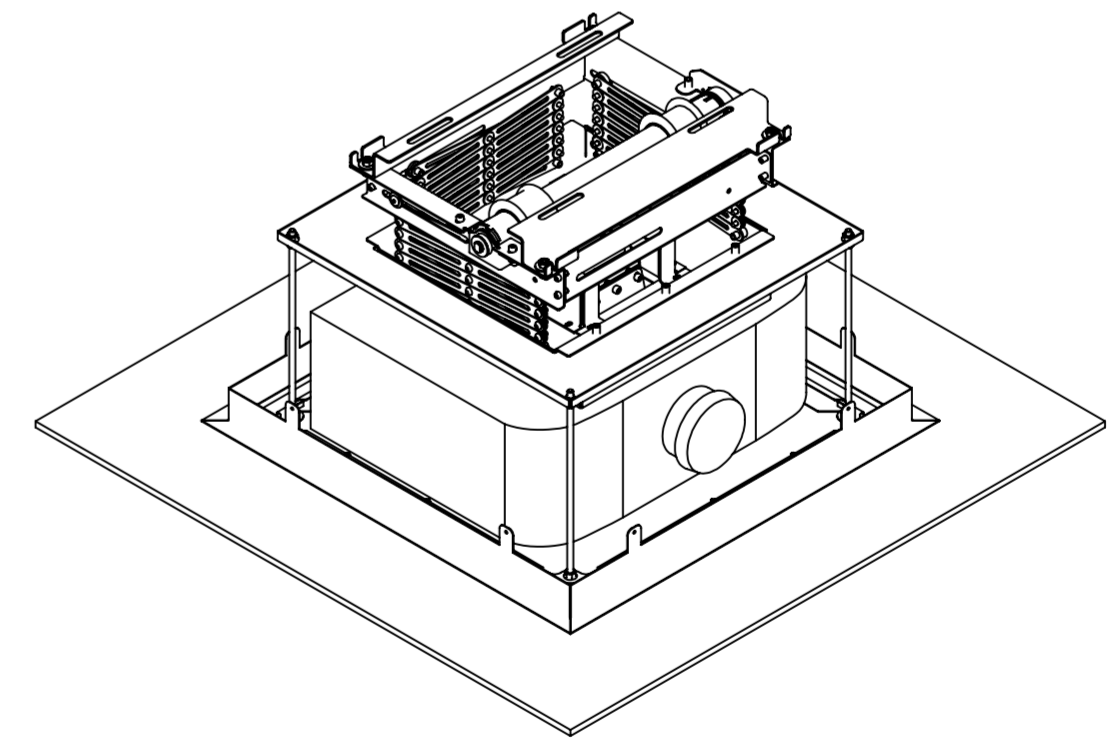

Стальная пластина
в цвет потолка

Вырез в фальш-потолке под лифт

Фальш-потолок

Перв. примен.
Справ. №

Крепежные пазы

Подп. и дата
Взам. инв. №
Инов. № дубл.
Инов. № подл.

Изм.	Лист	№ докум.	Подп.	Дата
Разраб.				
Пров.				
Т. контр.				
Н. контр.				
Утв.				

Лифт потолочный
для проектора
Epson 1007W

Лит.	Масса	Масштаб
		1:10
Лист 1	Листов 1	