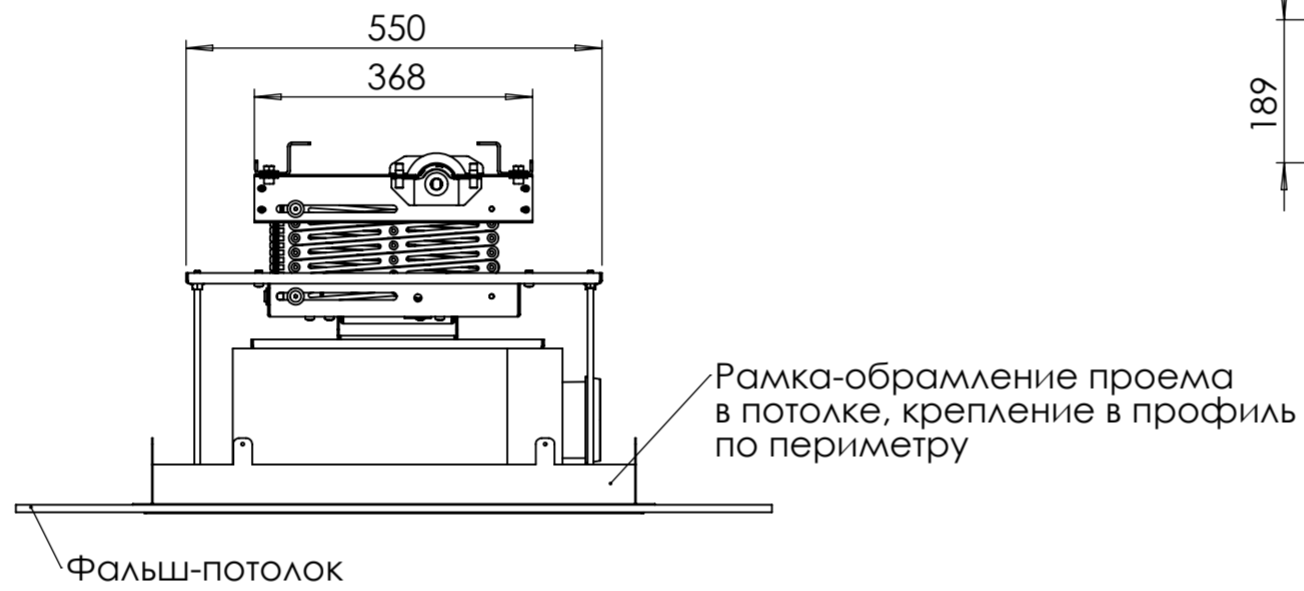

Стальная пластина
в цвет потолка

Вырез в фальш-потолке под лифт

Фальш-потолок

Перв. примен.
Справ. №

Крепежные пазы

Подп. и дата
Взам. инв. №
Инов. № дубл.
Инов. № подл.

Изм.	Лист	№ докум.	Подп.	Дата
Разраб.				
Пров.				
Т. контр.				
Н. контр.				
Утв.				

Лифт потолочный
для проектора
Epson 1007W

Лит.	Масса	Масштаб
		1:10
Лист 1	Листов 1	