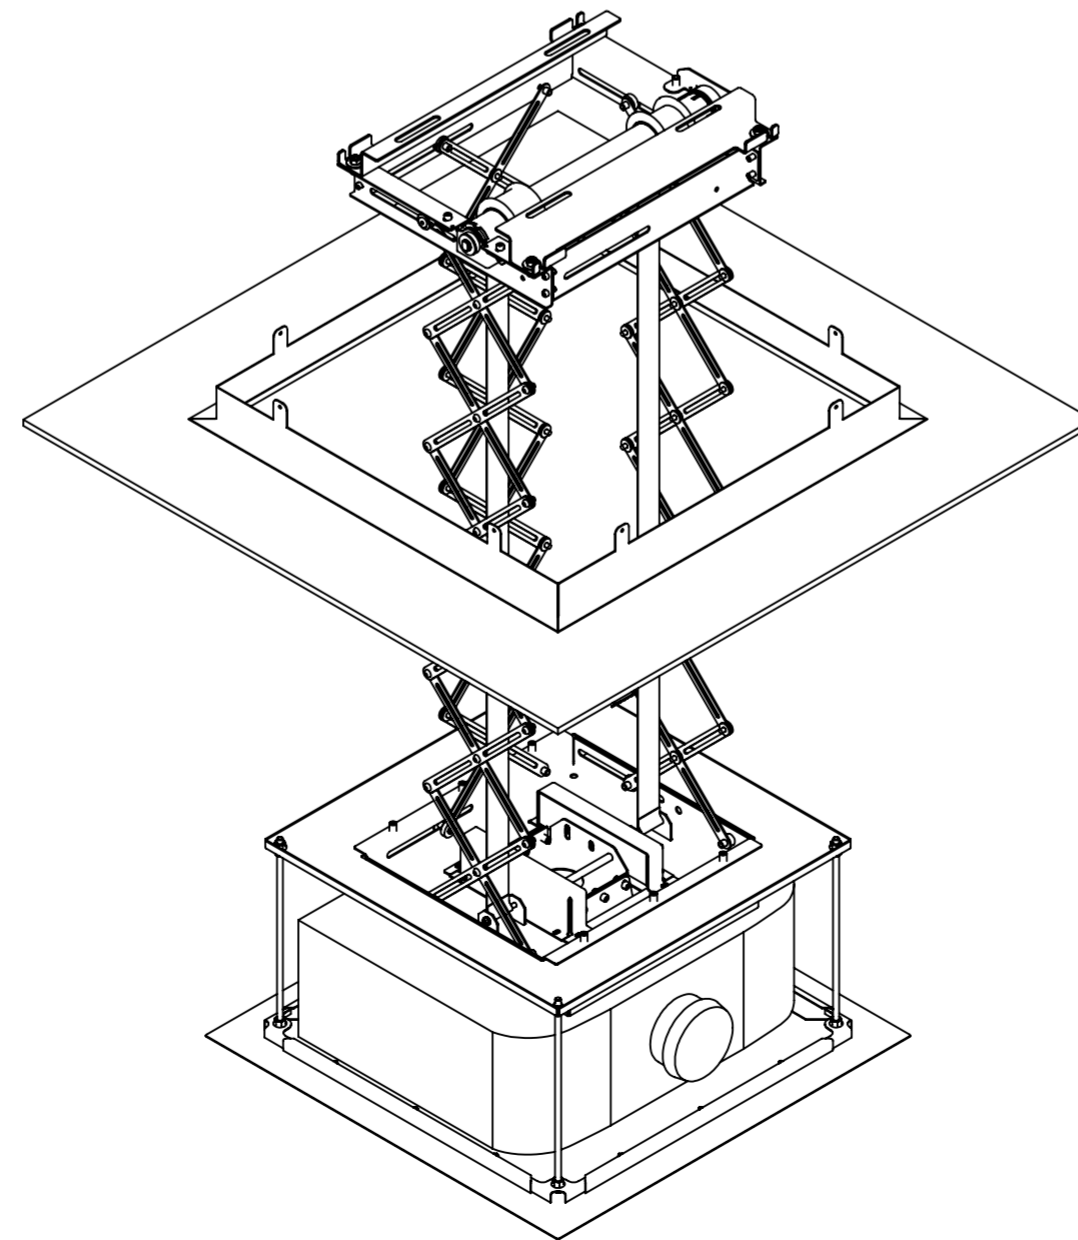

Стальная пластина
в цвет потолка

Вырез в фальш-потолке под лифт

Фальш-потолок

Перв. примен.
Справ. №

Крепежные пазы

Подп. и дата
Взам. инв. №
Инов. № дубл.
Инов. № подл.

Изм.	Лист	№ докум.	Подп.	Дата
Разраб.				
Пров.				
Т. контр.				
Н. контр.				
Утв.				

Лифт потолочный
для проектора
Epson 1007W

Лит.	Масса	Масштаб
		1:10
Лист 1	Листов 1	