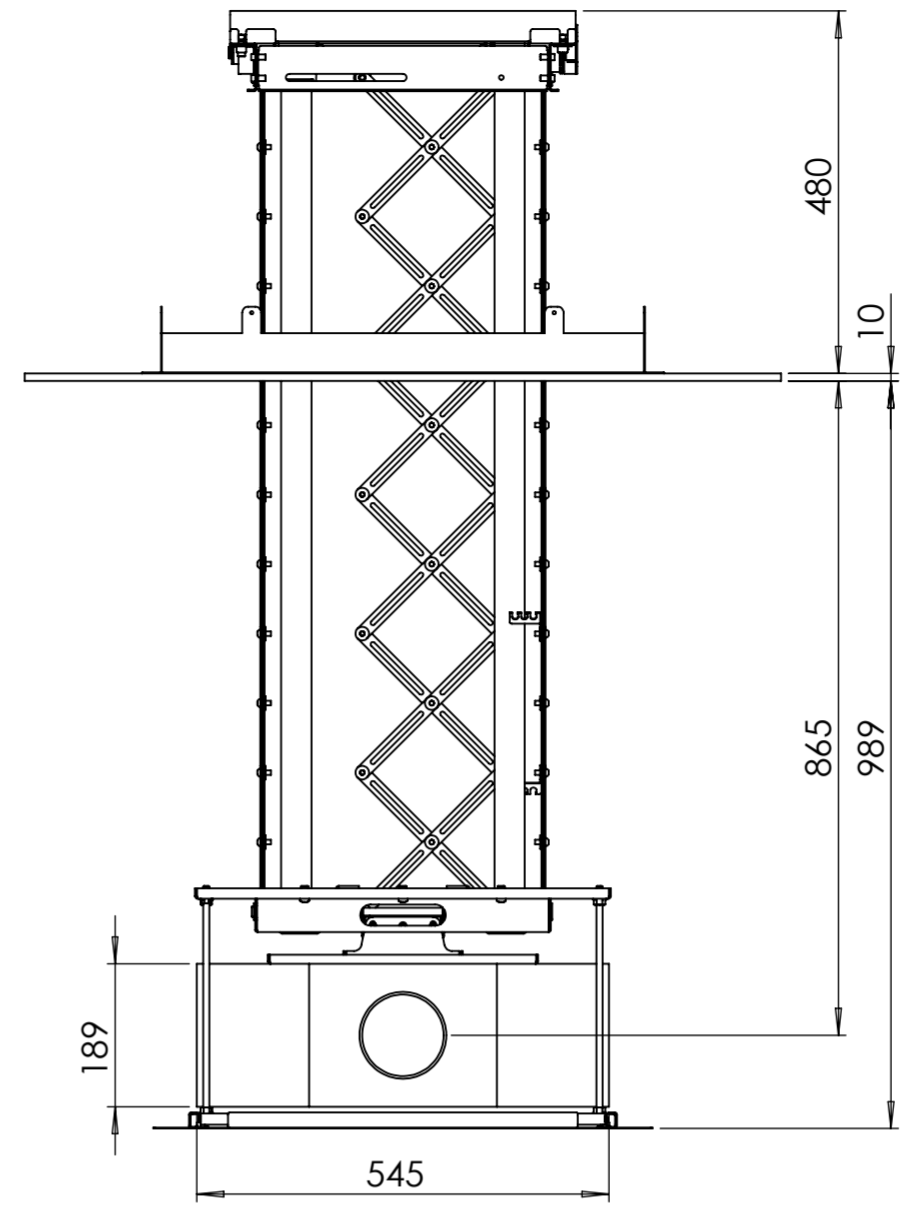

Стальная пластина
в цвет потолка

Вырез в фальш-потолке под лифт

Фальш-потолок

Перв. примен.
Справ. №

Крепежные пазы

Подп. и дата
Взам. инв. №
Инов. № дубл.
Инов. № подл.

Изм.	Лист	№ докум.	Подп.	Дата
Разраб.				
Пров.				
Т. контр.				
Н. контр.				
Утв.				

Лифт потолочный
для проектора
Epson 1007W

Лит.	Масса	Масштаб
		1:10
Лист 1	Листов 1	