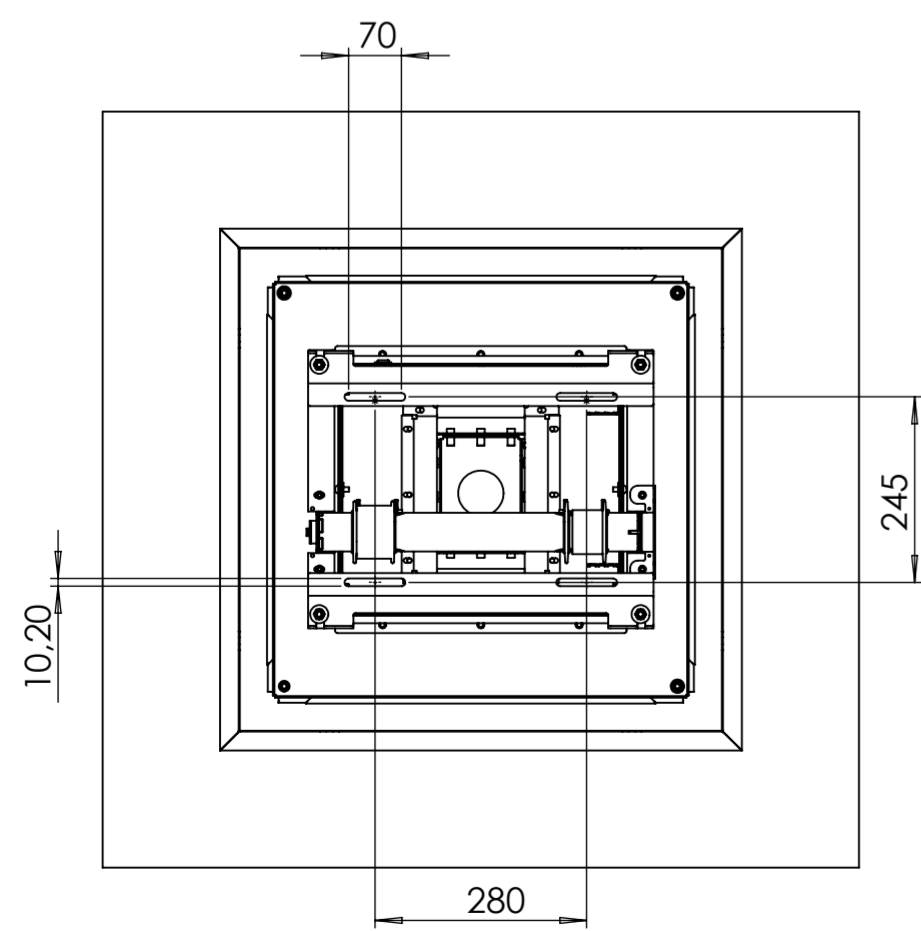

Стальная пластина
в цвет потолка

Вырез в фальш-потолке под лифт

Фальш-потолок

Перв. примен.
Справ. №

Крепежные пазы

Подп. и дата
Взам. инв. №
Инов. № дубл.
Инов. № подл.

Изм.	Лист	№ докум.	Подп.	Дата
Разраб.				
Пров.				
Т. контр.				
Н. контр.				
Утв.				

Лифт потолочный
для проектора
Epson 1007W

Лит.	Масса	Масштаб
		1:10
Лист 1	Листов 1	