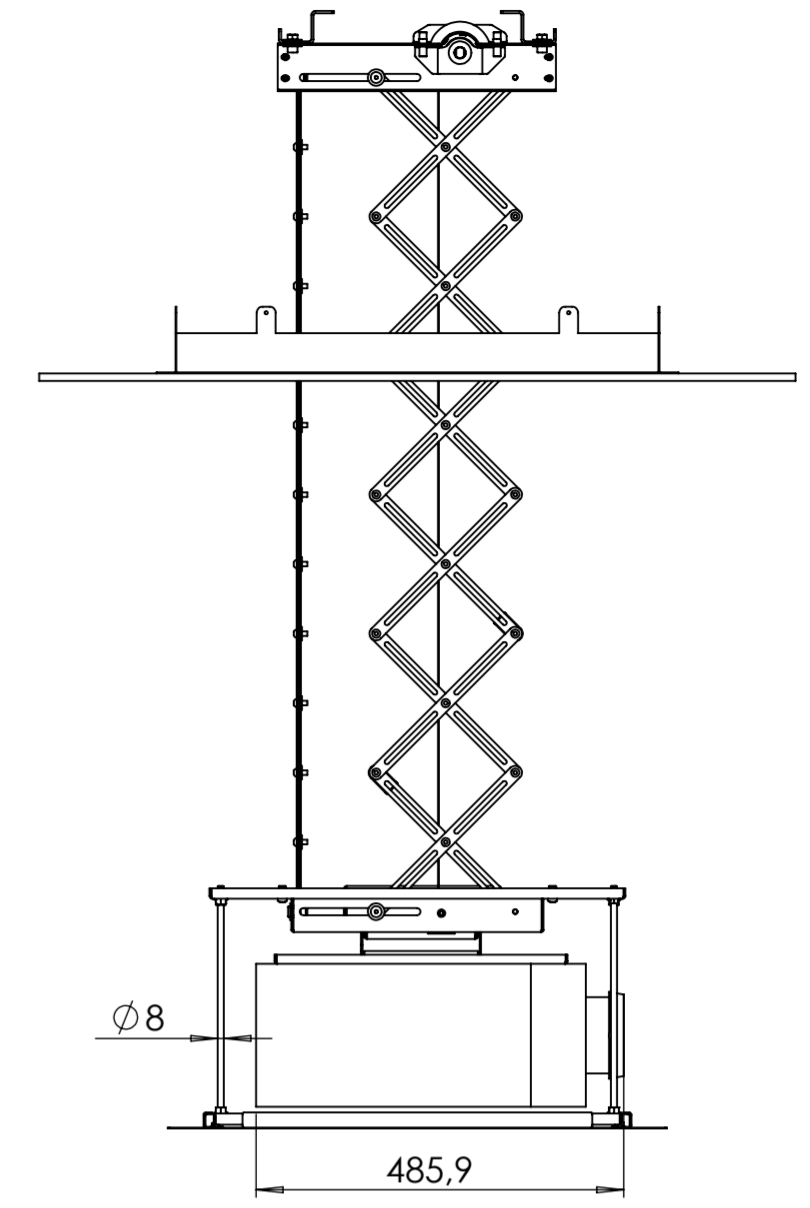

Стальная пластина
в цвет потолка

Вырез в фальш-потолке под лифт

Фальш-потолок

Перв. примен.
Справ. №

Крепежные пазы

Подп. и дата
Взам. инв. №
Инов. № дубл.
Инов. № подл.

Изм.	Лист	№ докум.	Подп.	Дата
Разраб.				
Пров.				
Т. контр.				
Н. контр.				
Утв.				

Лифт потолочный
для проектора
Epson 1007W

Лит.	Масса	Масштаб
		1:10
Лист 1	Листов 1	