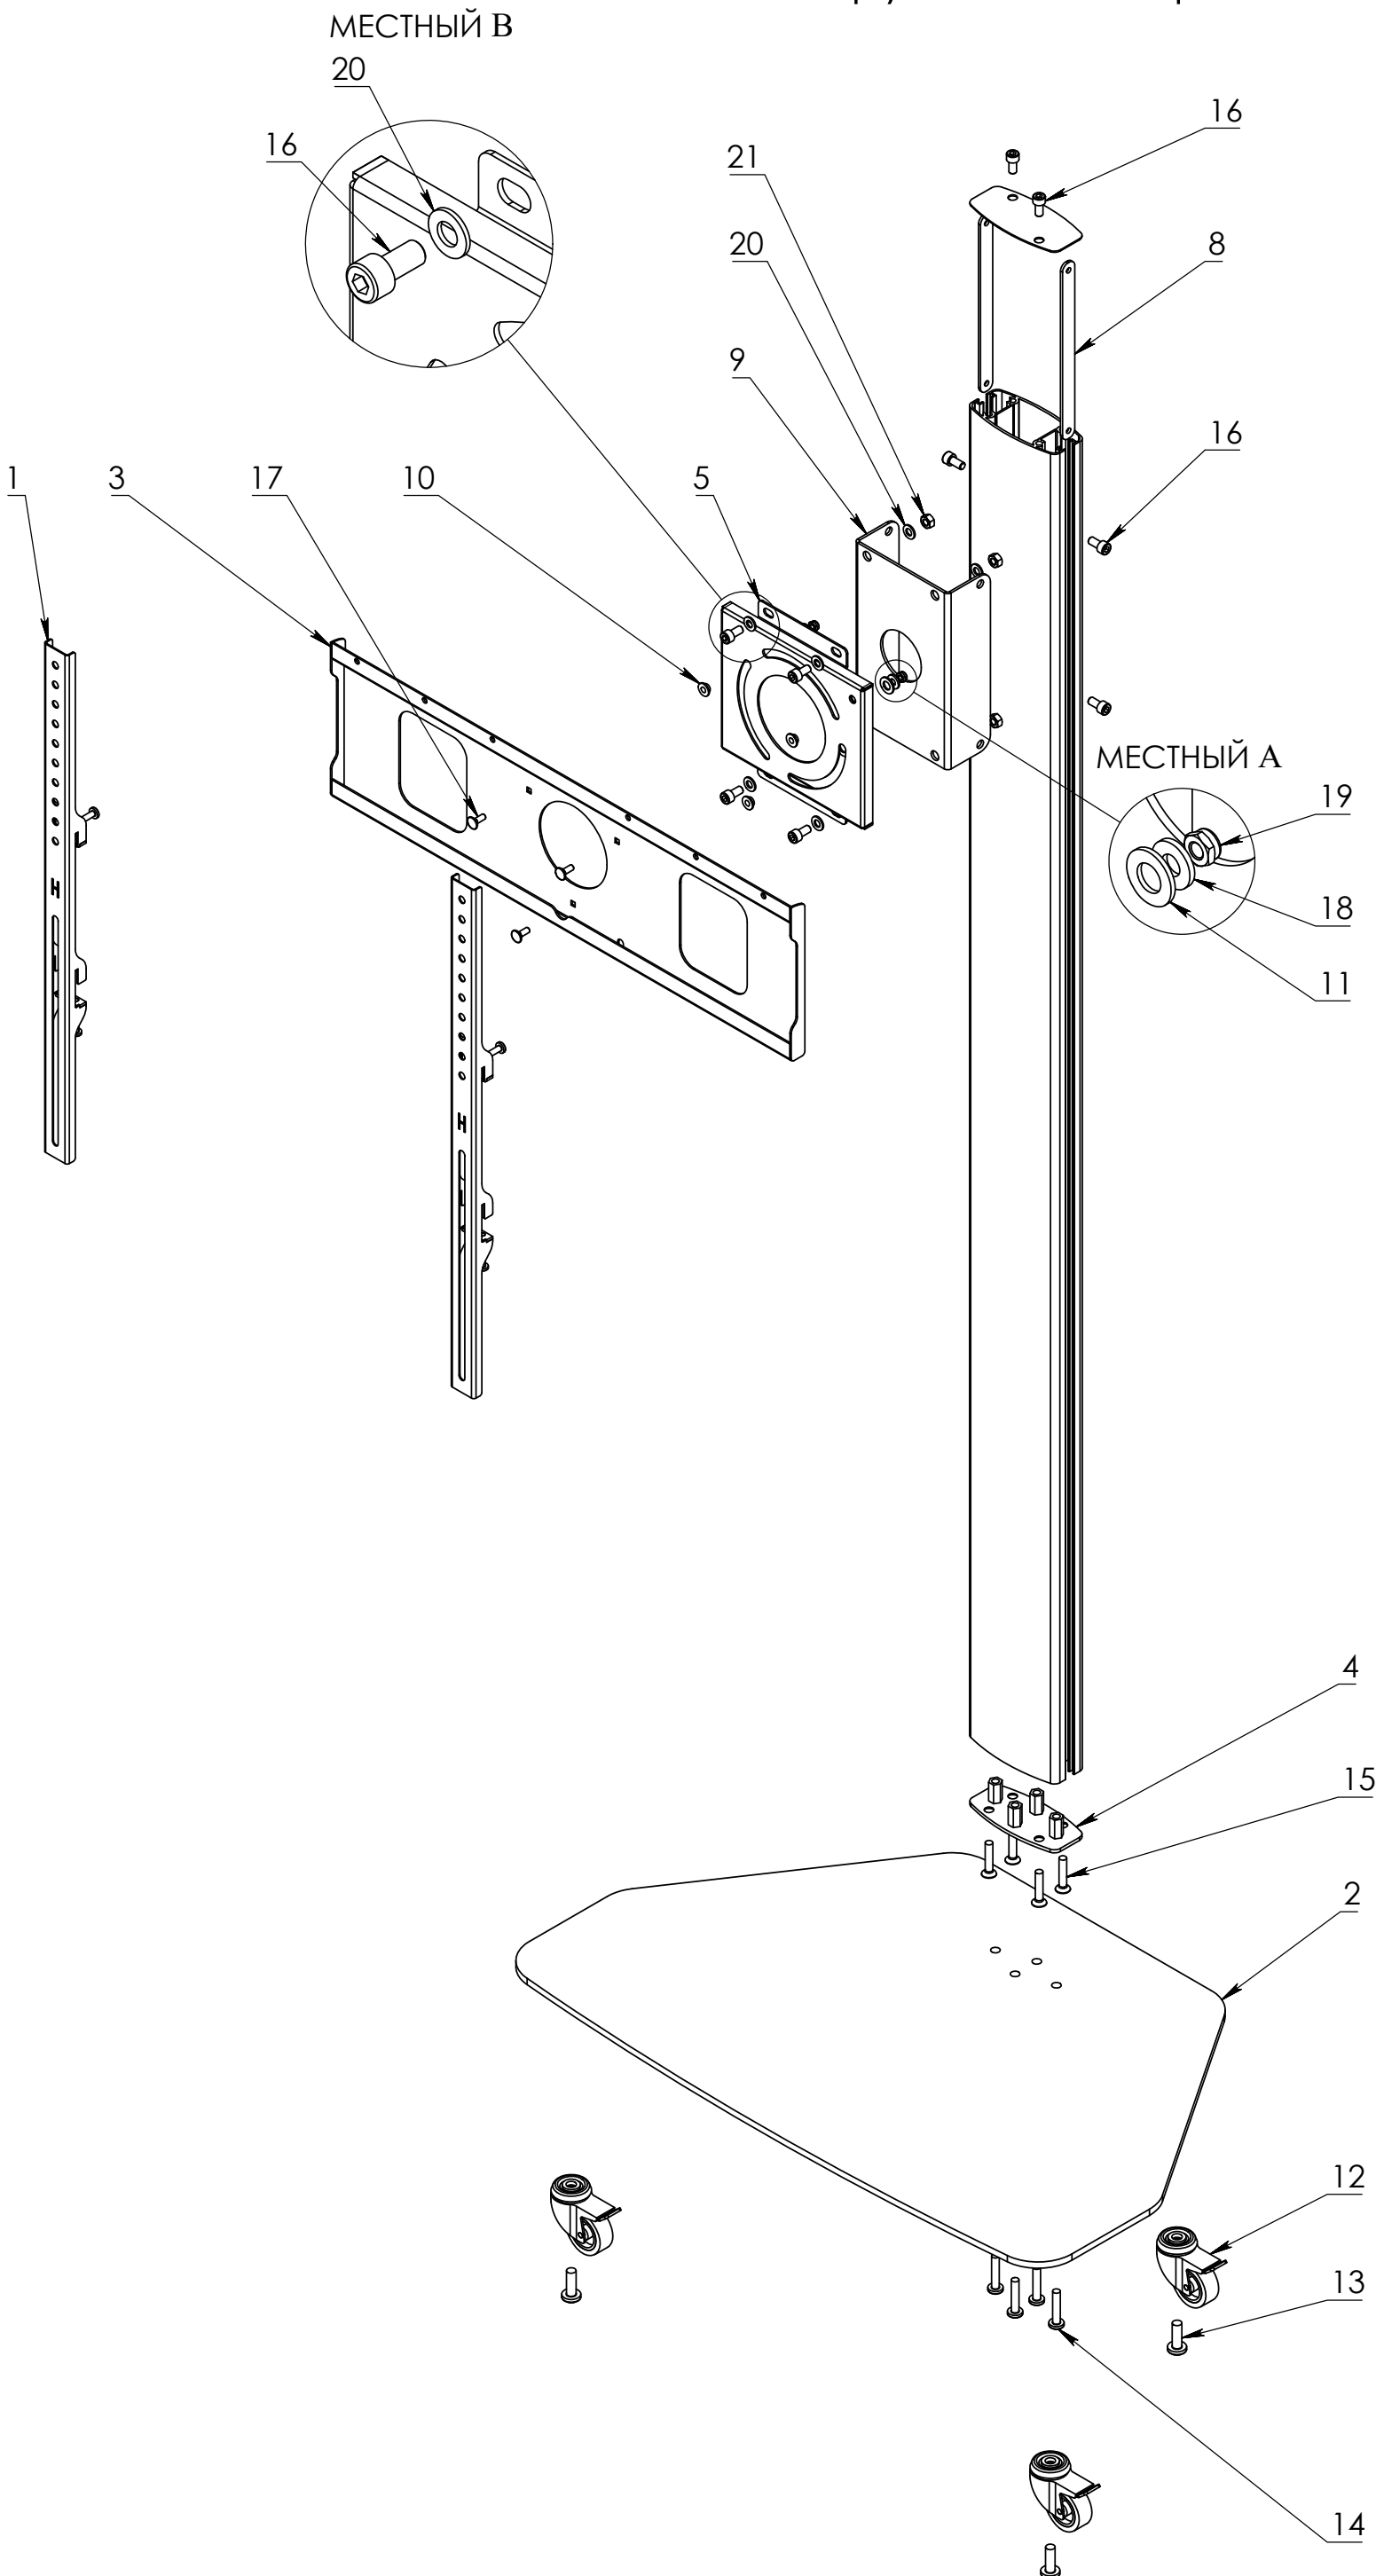

Заказ 13886. Стойка с поворотом из горизонта в портретную ориентацию.
Инструкция по сборке.

Поз	Наименование	Кол
1	13886_01_000 Пэшка нестандарт L=650 комплектация стандарт	2
2	13886_02_000 Основание	1
3	13886_03_000 Поворотная голова	1
4	13886_04_000 Переходник	1
5	13886_05_000 Поворотное основание	1
6	13886_00_001 Заглушка SMS	1
7	13886_00_002 Столб SMS L=1700	1
8	13886_00_003 Сухарь 205	2
9	13886_00_004 Каретка	1
10	Капролоновая втулка	3
11	Капролоновая шайба 10x19x1,7	3
12	Колесо 50 с тормозом	4
13	DIN 7985 Винт M10x30 крест	4
14	DIN 7985 Винт M8x40 крест	4
15	DIN 965 Винт M8x40 потай	4
16	DIN 912 M8x16 вн./ш.	10
17	Болт мебельный M6x16	3
18	Шайба 6	3
19	DIN 985 Гайка самоконтрящаяся M6 нейлон	3
20	Шайба 8	8
21	DIN 934 Гайка M8	4